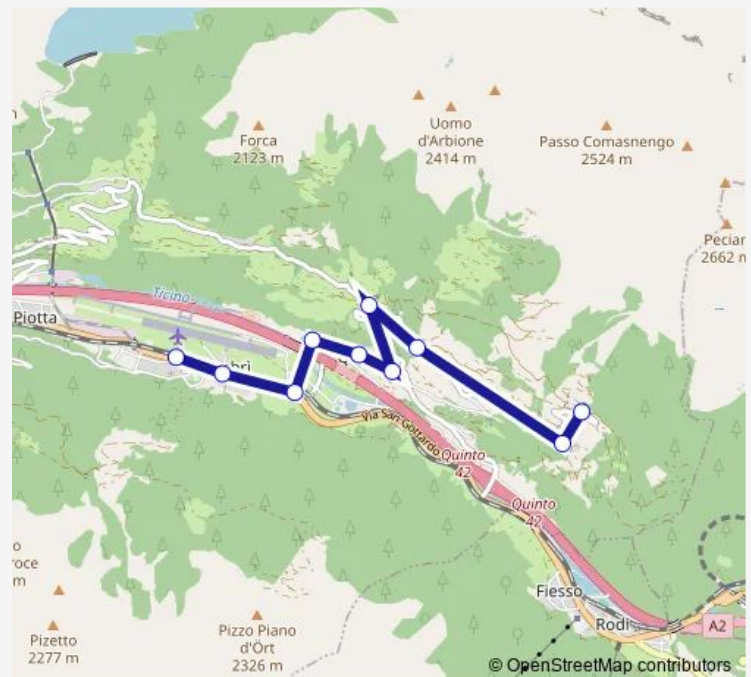

S. Martino (Quinto)

Deggio

Arnorengo

Quinto, Paese

Quinto, Morenca

Ambri, sotto

Ambri, Chiesa

Ambri-Piotta, Stazione

Route schedule

Lurengo — Ambri-Piotta, Stazione

Monday 16:30-19:30

Tuesday 16:30-19:30

Wednesday 16:30-19:30

Thursday 16:30-19:30

Friday 16:30-19:30

Saturday 16:30-19:30

Sunday 16:30-19:30

Route info

Direction: Lurengo

Stops: 10

Trip Duration: 0 hour 15 min

■ 116 — B 116

BusMaps

Direction

Arnorengo

Deggio

S. Martino (Quinto)

Catto

Lurengo

Route schedule

Ambri-Piotta, Stazione — Lurengo

Monday	10:14
Tuesday	10:14
Wednesday	10:14
Thursday	10:14
Friday	10:14
Saturday	10:14
Sunday	10:14