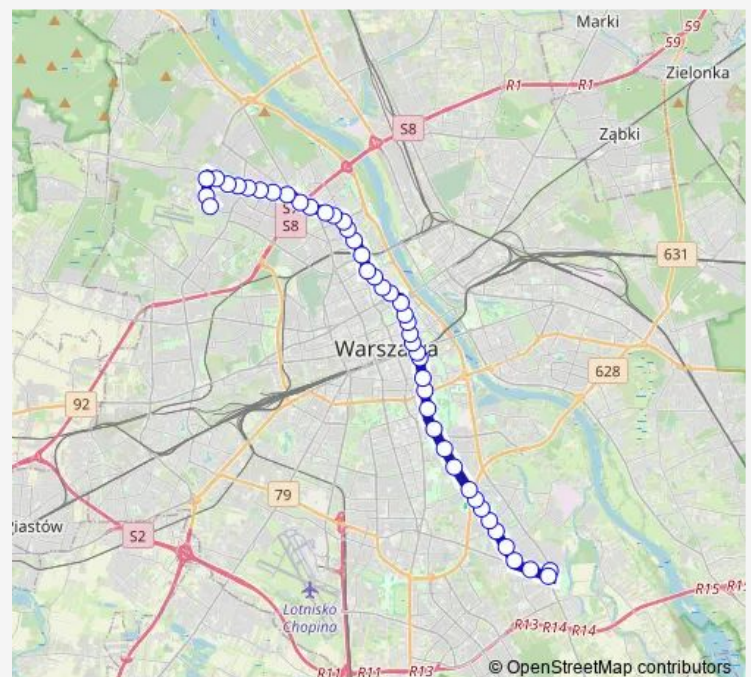

Muranowska

Pl. Krasińskich

Kapitulna

Route schedule

Chomiczówka — Wilanów

Monday 04:38-23:08

Tuesday 04:38-23:08

Wednesday 04:38-23:08

Thursday 04:38-23:08

Friday 04:38-23:08

Saturday 04:38-23:08

Sunday 04:38-23:08

Route info

Direction: Chomiczówka

Stops: 41

Trip Duration: 1 hour 3 min

116 — Chomiczówka – Wilanów

Pl. Zamkowy

Hotel Bristol

Uniwersytet

Ordynacka

Foksal

Pl. Trzech Krzyży

Pl. Na Rozdrożu

Nałęczowska

Instytut Psychiatrii i Neurologii

Sobieskiego

Królowej Marysieńki

Wilanów

Direction

Wilanów — Chomiczówka

45 stops