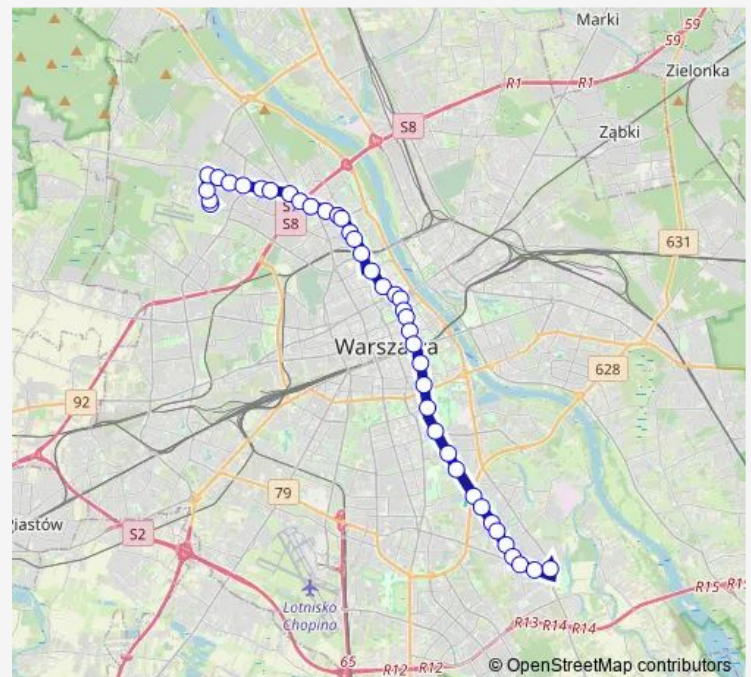

Cm. Wawrzyszewski 01

Aspekt 01

Andersena 01

Bielany-Ratusz 01

Perzyńskiego 01

Metro Słodowiec 03

Park Kaskada 01

Metro Marymont 01

Teatr Komedia 01

Pl. Wilsona 01

Pl. Wilsona 07

Pl. Inwalidów 01

Gen. Zajączka 01

Dw. Gdański 01

Muranowska 05

Pl. Krasińskich 01

Kapitulna 01

Route schedule

Chomiczówka 03 — Wilanów 04

Monday	—
Tuesday	—
Wednesday	—
Thursday	—
Friday	—
Saturday	06:08
Sunday	06:08

Route info

Direction: Chomiczówka 03

Stops: 41

Trip Duration: 0 hour 58 min

Saturday 04:42-23:12

Sunday 04:42-23:12

Route info

Direction: Wilanów 07

Stops: 45

Trip Duration: 1 hour 2 min

Franciszkańska 02

Muranowska 04