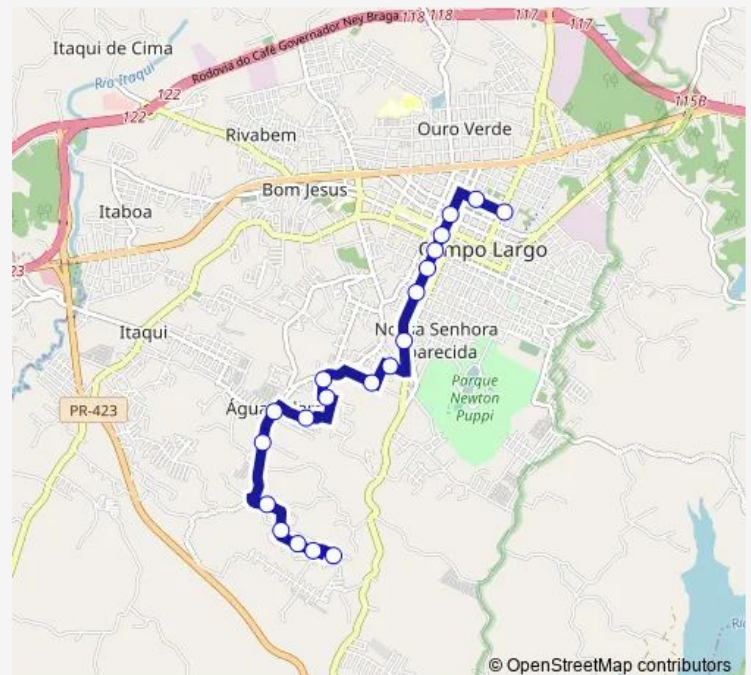

R. Manoel Lopes Viêira 36

R. Manoel Lopes Viêira 370

R. Casemiro de Abreu 324

Rua Alcebiádes Afonso Guimarães 1858-2004

Av. Dirço Ribas 340

111 - Preparação

Av. Canadá 809-913

Av. Canadá 1121

Av. Canadá 383

Francisco Gorski

Route schedule

Terminal - 116 — Francisco Gorski

Monday	—
Tuesday	04:40-23:25
Wednesday	04:40-23:25
Thursday	04:40-23:25
Friday	04:40-23:25
Saturday	04:40-23:25
Sunday	—

Route info

Direction: Terminal - 116

Stops: 20

Trip Duration: 0 hour 28 min

■ 116 — Francisco Gorski

BusMaps

Direction

Francisco Gorski — Terminal - 116

17 stops

[Open route schedule](#)

Francisco Gorski

Av. Canadá 383

Av. Canadá 1121

Av. Canadá 809-913

111 - Preparação

Av. Dirço Ribas 340

Rua Alcebíades Afonso Guimarães 1858-2004