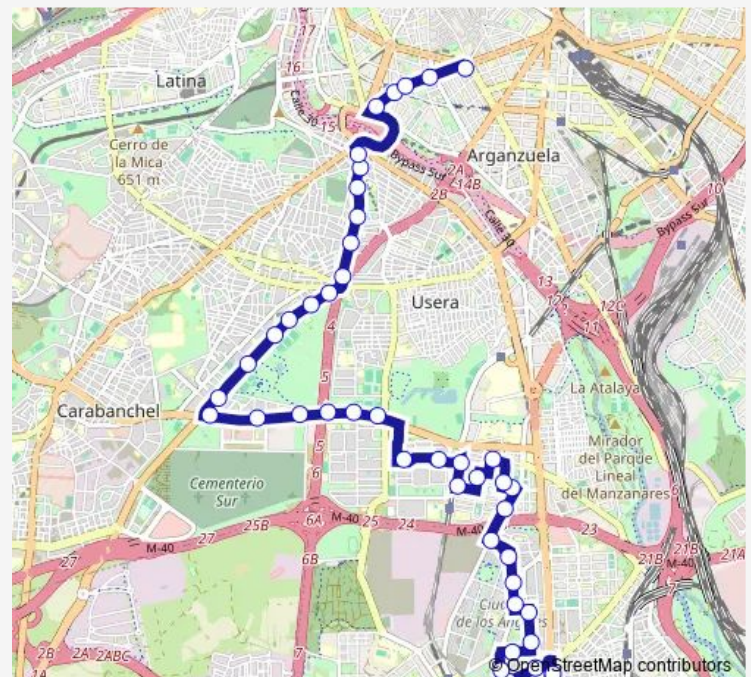

Vía Lusitana - Coimbra

Vía Lusitana - Faro

Vía Lusitana - Carrero Juan Ramón

Consejería Empleo Y Mujer

Avenida De Los Poblados - Vía Lusitana

Avenida De Los Poblados - Cocheras Emt

Tanatorio Sur

Avenida De Los Poblados - Carretera Toledo

### Route schedule

Embajadores — Villaverde Cruce

Monday 06:30-23:30

Tuesday 06:30-23:30

Wednesday 06:30-23:30

Thursday 06:30-23:30

Friday 06:30-23:30

Saturday 06:30-23:30

### Route info

Direction: Embajadores

Stops: 45

Trip Duration: 0 hour 58 min

Avenida De Los Poblados - Rafaela Ybarra

Rafaela Ybarra - Cestona

Unidad

Gran Avenida - Camino Viejo Villaverde

## Route info

Direction: Villaverde Cruce

Stops: 43

Trip Duration: 1 hour 4 min

Avenida De Los Poblados - Vía Lusitana

Consejería Empleo Y Mujer

Vía Lusitana - Carrero Juan Ramón

Vía Lusitana - Faro