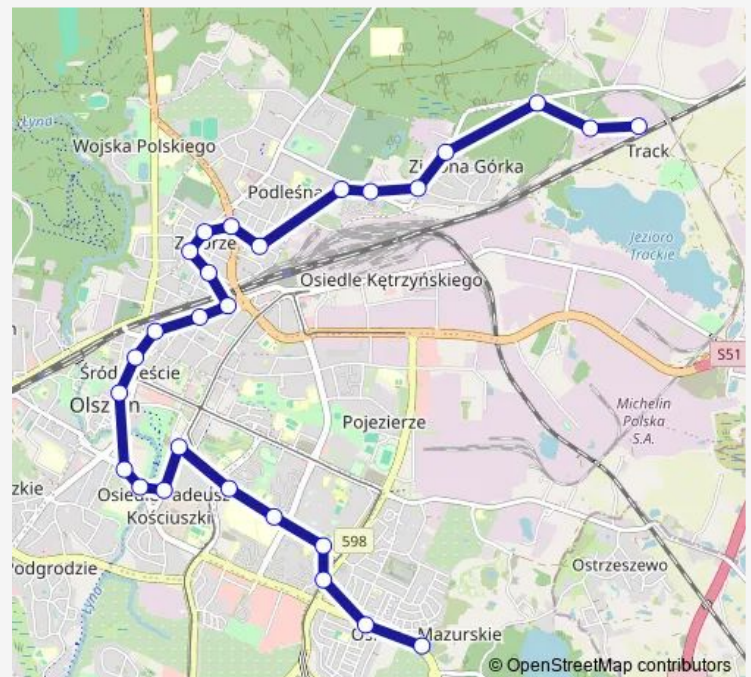

Poprzeczna (Poprzeczna)

Morwowa (Zientary-Malewskiej)

Route schedule

Osiedle Mazurskie (Pstrowskiego) — Track (Tracka)

Monday 05:09-22:11

Tuesday 05:09-22:11

Wednesday 05:09-22:11

Thursday 05:09-22:11

Friday 05:09-22:11

Saturday 05:11-22:11

Sunday 05:11-22:11

Route info

Direction: Osiedle Mazurskie (Pstrowskiego)

Stops: 29

Trip Duration: 0 hour 46 min

Zielona G6rka (Zientary-Malewskiej)

Karolin (Zientary-Malewskiej)

Zalunki (Zientary-Malewskiej)

Indykpol-Biuro (Jesienna)

Indykpol (Jesienna)

Karolin (Tracka)

Tracka (Tracka)

Track (Tracka)

Direction

Track (Tracka) — Osiedle Mazurskie (Pstrowskiego)

27 stops

[Open route schedule](#)

Track (Tracka)

Tracka (Tracka)

Karolin (Tracka)

Zielona Górka (Zientary-Malewskiej)

Morwowa (Zientary-Malewskiej)