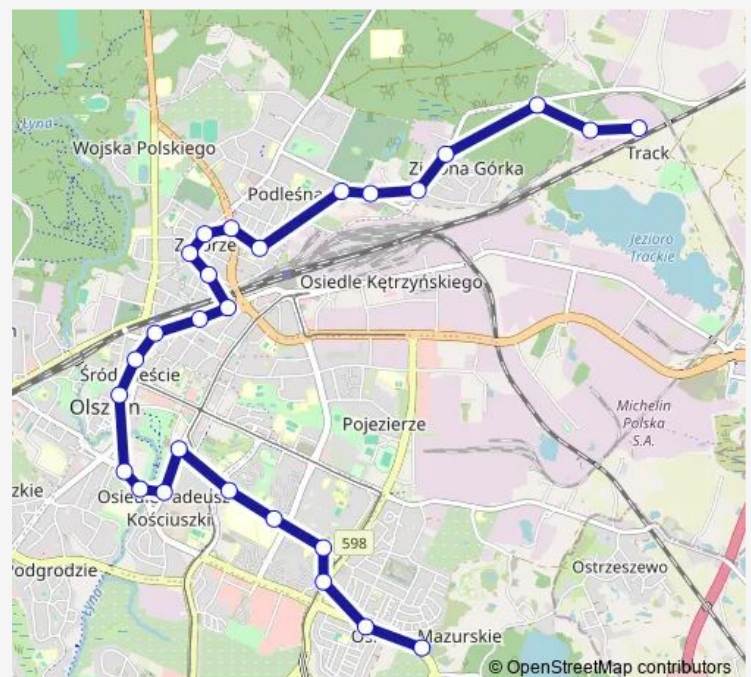

Poprzeczna (Poprzeczna)

Morwowa (Zientary-Malewskiej)

Route schedule

Osiedle Mazurskie (Pstrowskiego) — Track (Tracka)

Monday 05:09-22:11

Tuesday 05:09-22:11

Wednesday 05:09-22:11

Thursday 05:09-22:11

Friday 05:09-22:11

Saturday 05:11-22:11

Sunday 05:11-22:11

Route info

Direction: Osiedle Mazurskie (Pstrowskiego)

Stops: 29

Trip Duration: 0 hour 40 min

Zielona G6rka (Zientary-Malewskiej)

Karolin (Zientary-Malewskiej)

Zalunki (Zientary-Malewskiej)

Indykpol-Biuro (Jesienna)

Indykpol (Jesienna)

Karolin (Tracka)

Tracka (Tracka)

Track (Tracka)

Direction

Track (Tracka) — Osiedle Mazurskie (Pstrowskiego)

27 stops

[Open route schedule](#)

Track (Tracka)

Tracka (Tracka)

Karolin (Tracka)

Zielona Górka (Zientary-Malewskiej)

Morwowa (Zientary-Malewskiej)