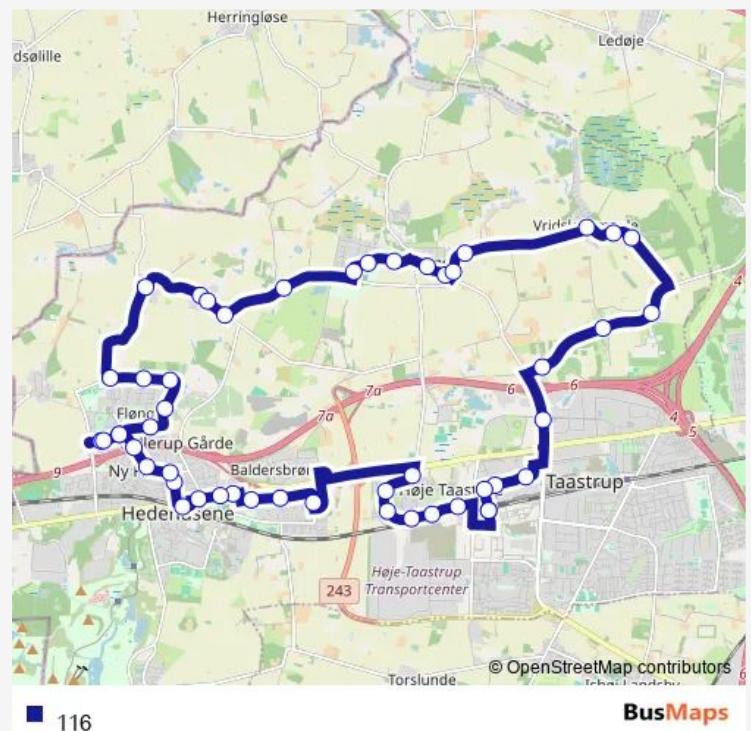

Direction

Høje Taastrup St. — Høje Taastrup St.

50 stops

[Open route schedule](#)

Høje Taastrup St.

Frøbjergget (Frøgård Allé)

Sankt Pauls skole (Frøgård Allé)

Frøhaven (Frøgård Allé)

Terningens Kvarter, syd (Sønderled)

Route schedule

Høje Taastrup St. — Høje Taastrup St.

Monday	05:22-23:42
Tuesday	05:22-23:42
Wednesday	05:22-23:42
Thursday	05:22-23:42
Friday	05:22-23:42
Saturday	07:33-23:37
Sunday	08:33-23:37

Route info

Direction: Høje Taastrup St.

Stops: 50

Trip Duration: 0 hour 56 min

Magnoliavej (Sønderled)

Bavneåsen (Sønderled)

Hovmarken (Østerled)

Birkevang (Nørreled)

Bøgevang (Nørreled)

Fløng, Soderupvej (Vendesløjfen)

Soderup (Vadsbyvej)

Vadsby (Vadsbyvej)

Vadsbystræde (Vadsby Bygade)

Ågesholmsvej (Vadsby Bygade)

Tostholmvej (Ågeholmsvej)

Industribakken (Midtervej)