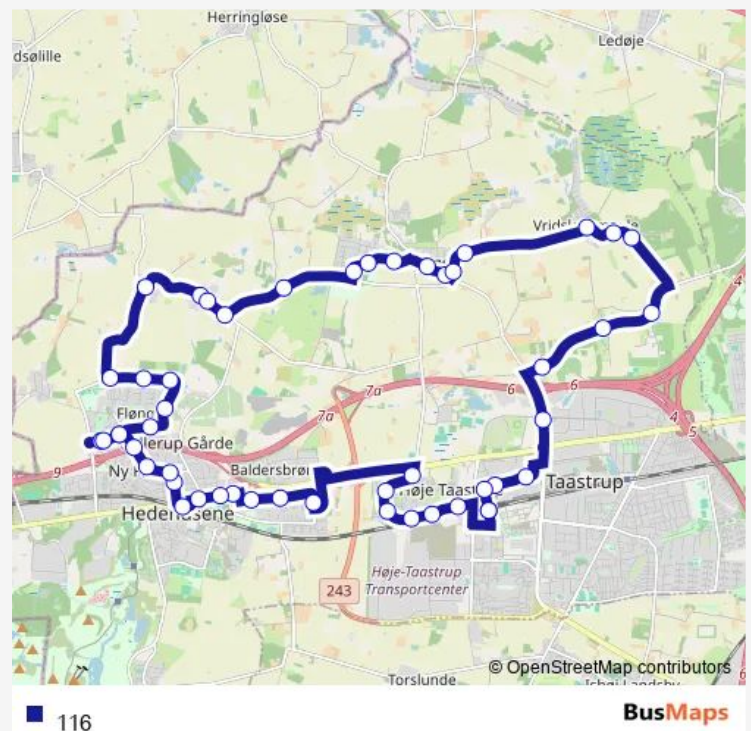

### Direction

Høje Taastrup St. — Høje Taastrup St.

50 stops

[Open route schedule](#)

Høje Taastrup St.

Frøbjergget (Frøgård Allé)

Sankt Pauls skole (Frøgård Allé)

Frøhaven (Frøgård Allé)

### Route schedule

Høje Taastrup St. — Høje Taastrup St.

Monday	05:22-23:42
Tuesday	05:22-23:42
Wednesday	05:22-23:42
Thursday	05:22-23:42
Friday	05:22-23:42
Saturday	07:33-23:37
Sunday	08:33-23:37

### Route info

Direction: Høje Taastrup St.

Stops: 50

Trip Duration: 0 hour 56 min

Magnoliavej (Sønderled)

Bavneåsen (Sønderled)

Hovmarken (Østerled)

Birkevang (Nørreled)

Bøgevang (Nørreled)

Fløng, Soderupvej (Vendesløjfen)

Soderup (Vadsbyvej)

Vadsby (Vadsbyvej)

Vadsbystræde (Vadsby Bygade)

Ågesholmsvej (Vadsby Bygade)

Tostholmvej (Ågeholmsvej)

Industribakken (Midtervej)