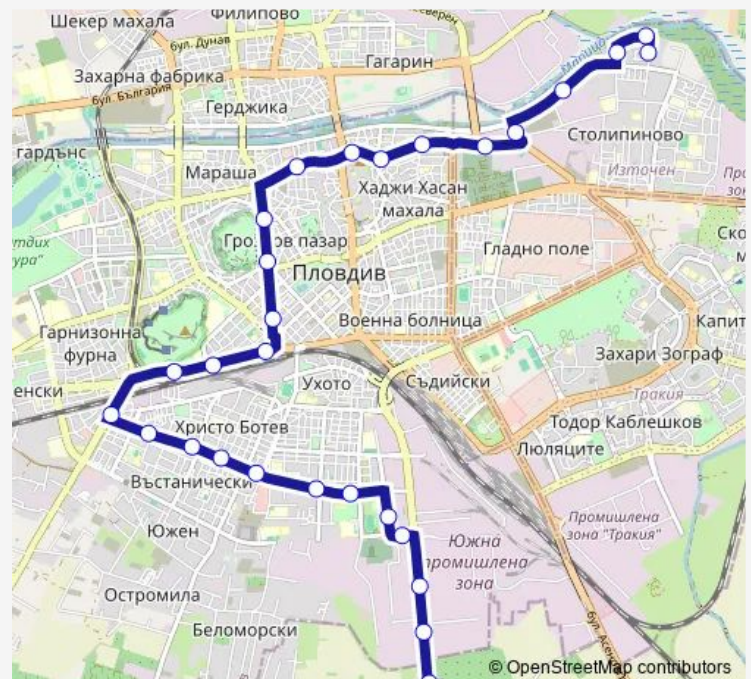

Saturday 06:00

Sunday 06:00

Route info

Direction: След Митницата – Кукленско шосе

Stops: 29

Trip Duration: 0 hour 47 min

Площад Шахбазян

Срецу ОУ „Любен Каравелов“

Thursday 06:47

Friday 06:47

Saturday 06:47

Sunday 06:47

Route info

Direction: Кв. Изгрев

Stops: 30

Trip Duration: 0 hour 47 min