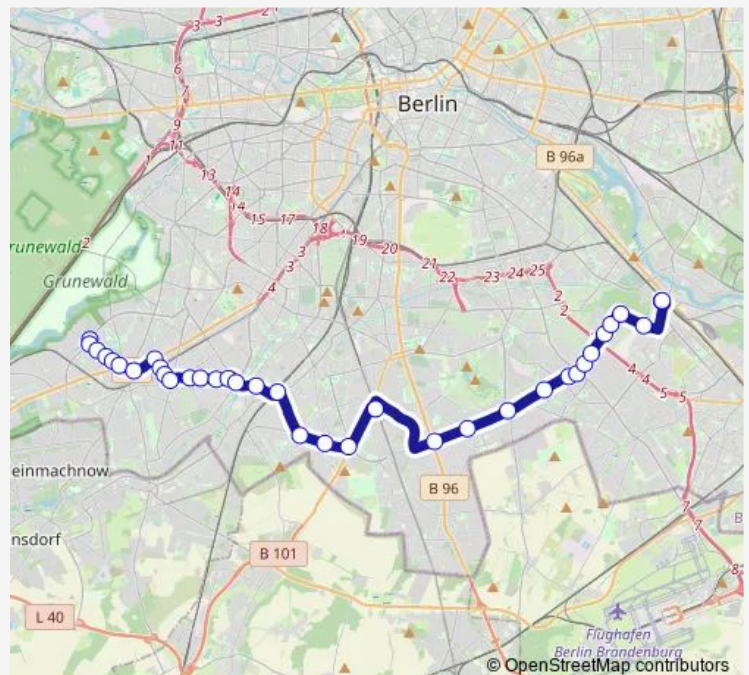

Berner Str. (Berlin)

Bundesarchiv (Berlin)

Karwendelstr. (Berlin)

Goerzallee/Drakestr. (Berlin)

Ostpreußendamm/Königsberger Str. (Berlin)

S Lichterfelde Ost Bhf (Berlin)

S Lichterfelde Ost Bhf (Berlin)

### Route schedule

U Krumme Lanke (Berlin) — S Lichterfelde Ost Bhf (Berlin)

Monday 06:41-23:31

Tuesday 06:41-23:31

Wednesday 06:41-23:31

Thursday 06:41-23:31

Friday 06:41-23:31

Saturday 06:51-23:31

### Route info

Direction: U Krumme Lanke (Berlin)

Stops: 19

Trip Duration: 0 hour 26 min

■ X11

BusMaps