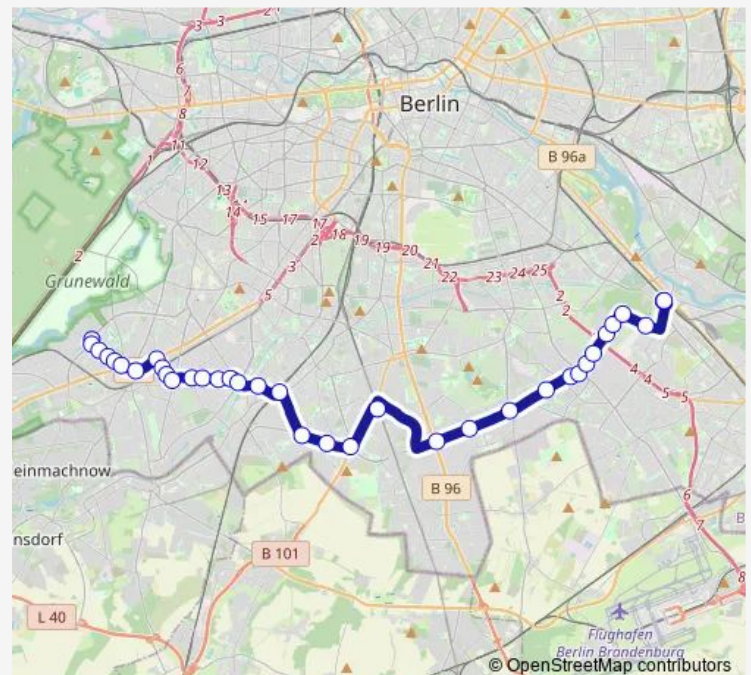

Dahlemer Weg (Berlin)

Carstennstr./Ringstr. (Berlin)

Berner Str. (Berlin)

Bundesarchiv (Berlin)

Karwendelstr. (Berlin)

Goerzallee/Drakestr. (Berlin)

Ostpreußendamm/Königsberger Str. (Berlin)

S Lichterfelde Ost Bhf (Berlin)

S Lichterfelde Ost Bhf (Berlin)

Route schedule

U Krumme Lanke (Berlin) — S Lichterfelde Ost Bhf (Berlin)

Monday 06:41-23:31

Tuesday 06:41-23:31

Wednesday 06:41-23:31

Thursday 06:41-23:31

Friday 06:41-23:31

Saturday 06:51-23:31

Sunday 06:51-23:31

Route info

Direction: U Krumme Lanke (Berlin)

Stops: 19

Trip Duration: 0 hour 21 min

■ X11

Direction

S Schöneweide/Sterndamm (Berlin) — U Krumme Lanke (Berlin)

36 stops

[Open route schedule](#)

S Schöneweide/Sterndamm (Berlin)

S Schöneweide/Sterndamm (Berlin)

Haushoferstr. (Berlin)

Westweg (Berlin)

Johannisthaler Chaussee/Mahonienweg (Berlin)