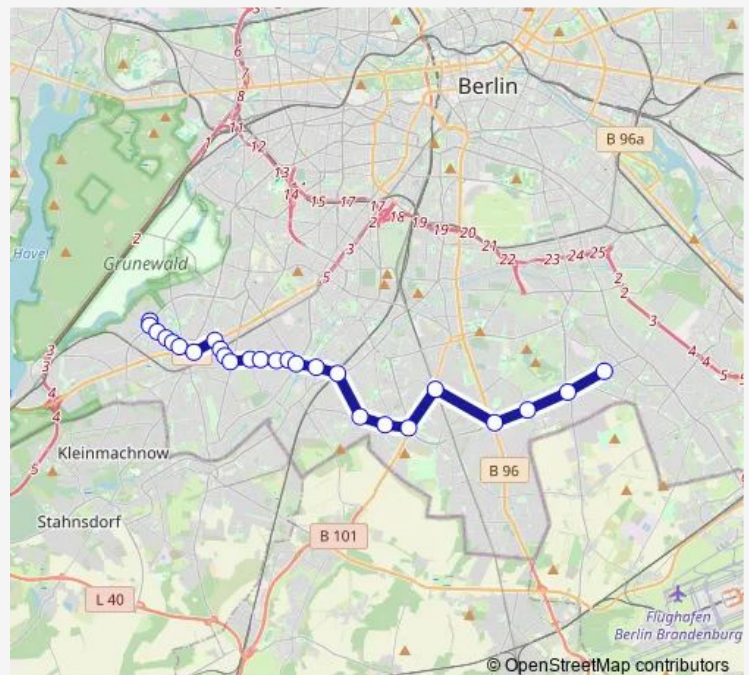

Goerzallee/Drakestr.

Karwendelstr.

Bundesarchiv

Berner Str.

Carstennstr./Ringstr.

Dahlemer Weg

Bolchener Str.

S Sundgauer Str.

Winfriedstr.

Zehlendorf Eiche

Fischerhüttenstr.

Plüschowstr.

Busseallee

Route schedule

S Lichterfelde Ost — Busseallee

Monday 08:49

Tuesday 08:49

Wednesday 08:49

Thursday 08:49

Friday 08:49

Saturday —

Sunday —

Route info

Direction: S Lichterfelde Ost

Stops: 15

Trip Duration: 0 hour 19 min

■ X11

BusMaps

Direction

U Krumme Lanke — U Johannisthaler Chaussee

26 stops

[Open route schedule](#)