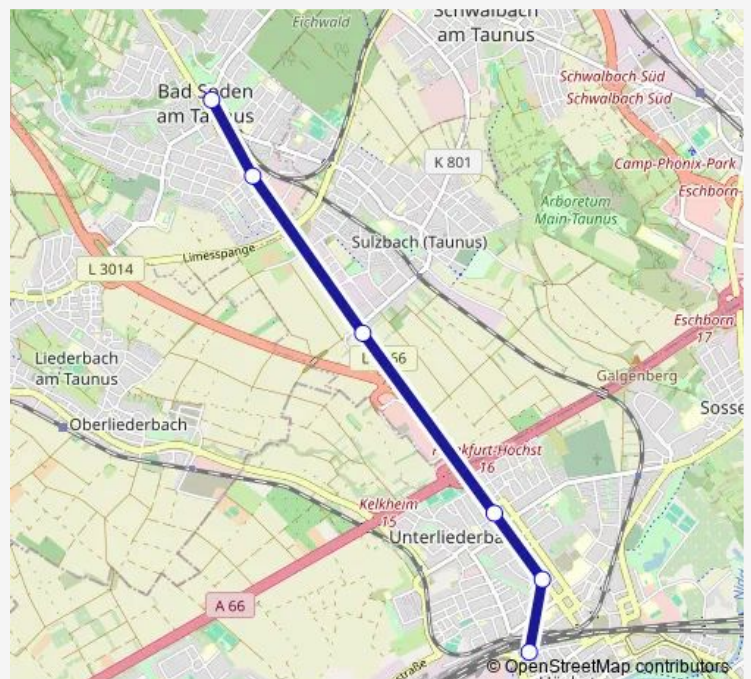

### Direction

Frankfurt (Main) Höchst Bahnhof — Bad Soden (Taunus) Bahnhof

7 stops

[Open route schedule](#)

Frankfurt (Main) Höchst Bahnhof

Frankfurt (Main) Höchst Bahnhof Nordseite

Frankfurt (Main) Klinikum Höchst

Frankfurt (Main) Alleehaus

Sulzbach (Taunus) Bahnstraße

Bad Soden (Taunus) Rosenthalstraße

Bad Soden (Taunus) Bahnhof

### Route schedule

Frankfurt (Main) Höchst Bahnhof — Bad Soden (Taunus) Bahnhof

Monday 05:49-20:19

Tuesday 05:49-20:19

Wednesday 05:49-20:19

Thursday 05:49-20:19

Friday 05:49-20:19

Saturday 07:19-20:19

### Route info

Direction: Frankfurt (Main) Höchst Bahnhof

Stops: 7

Trip Duration: 0 hour 21 min

X11