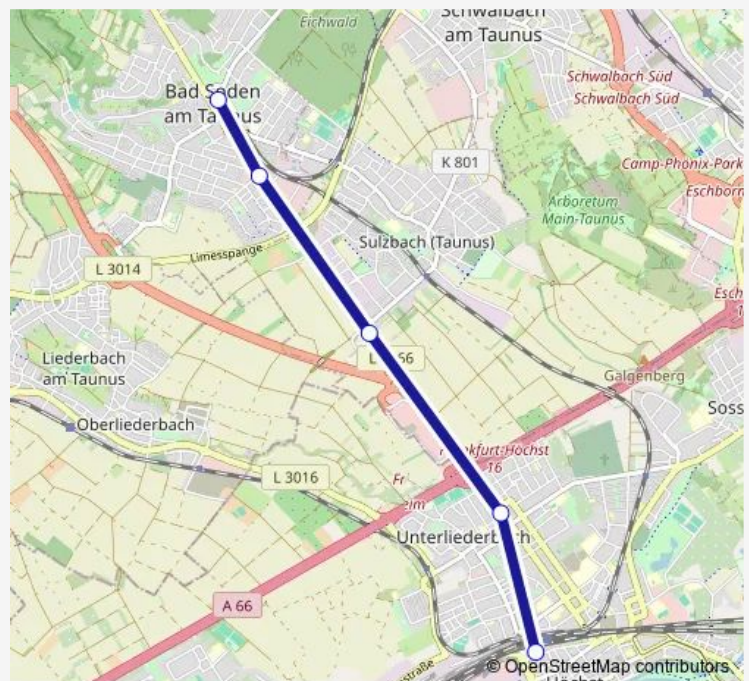

Bus X11

[Go to website](#)

Direction

Bad Soden (Taunus) Bahnhof — Frankfurt (Main) Höchst Bahnhof

5 stops

[Open route schedule](#)

Bad Soden (Taunus) Bahnhof

Bad Soden (Taunus) Rosenthalstraße

Sulzbach (Taunus) Bahnstraße

Frankfurt (Main) Alleehaus

Frankfurt (Main) Höchst Bahnhof

Route schedule

Bad Soden (Taunus) Bahnhof — Frankfurt (Main) Höchst Bahnhof

Monday 05:29-20:29

Tuesday 05:29-20:29

Wednesday 05:29-20:29

Thursday 05:29-20:29

Friday 05:29-20:29

Saturday 06:59-20:29

Sunday —

Route info

Direction: Bad Soden (Taunus) Bahnhof

Stops: 5

Trip Duration: 0 hour 19 min

X11

Direction

Frankfurt (Main) Höchst Bahnhof — Bad Soden (Taunus) Bahnhof

6 stops

[Open route schedule](#)

Frankfurt (Main) Höchst Bahnhof

Frankfurt (Main) Höchst Bahnhof Nordseite

Frankfurt (Main) Alleehaus