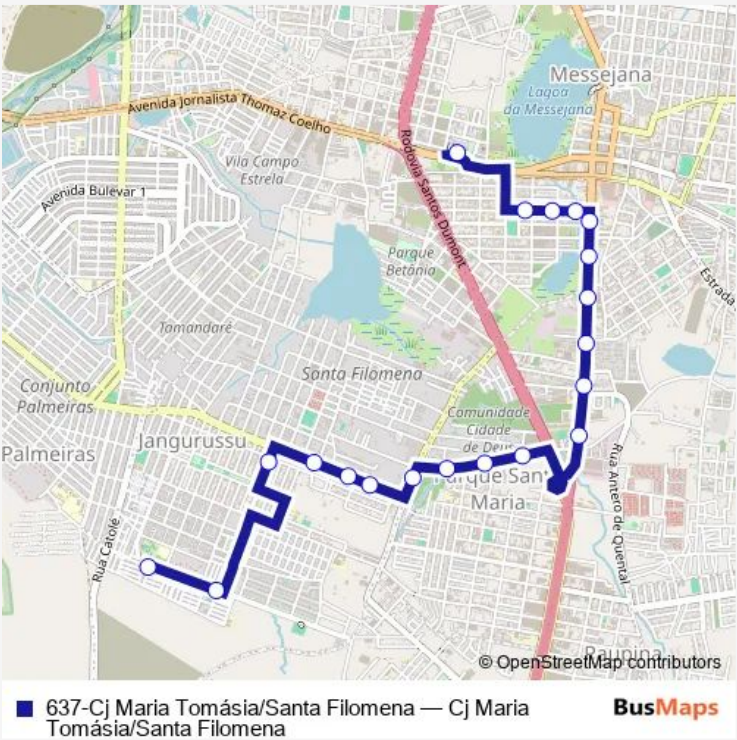

Bus 637-Cj Maria Tomásia/Santa Filomena Cj Maria Tomásia/Santa Filomena

[Go to website](#)

Direction
 RUA Raquel DE Queiroz CJ Maria Tomasia, Sn — Praça Terminal Messejana, Sn
 20 stops
[Open route schedule](#)

- RUA Raquel DE Queiroz CJ Maria Tomasia, Sn
- Avenida Cora Coralina, 565
- Avenida C CJ HAB ST SAO Joao, 112
- RUA Valparaíso, 681
- RUA Valparaíso, 433
- Avenida Valparaíso, 249
- RUA Dionisio Leonel Alencar, 3794
- RUA Augusta Benevides, 1161
- RUA Augusta Benevides, S/N
- RUA Augusta Benevides, 866
- RUA PDE Pedro DE Alencar, 2221
- RUA PDE Pedro DE Alencar, 1841
- RUA PDE Pedro DE Alencar, 1720
- RUA PDE Pedro DE Alencar, 1303
- RUA PDE Pedro DE Alencar, 1091
- RUA PDE Pedro DE Alencar, 888
- RUA Guaruja, 626
- RUA Guaruja, 336
- RUA Guaruja, 404
- Praça Terminal Messejana, Sn

Route info
 Direction: RUA Raquel DE Queiroz CJ Maria Tomasia, Sn
 Stops: 20
 Trip Duration: 0 hour 23 min

Direction

Praça Terminal Messejana, Sn — RUA Raquel DE Queiroz
CJ Maria Tomasia, Sn

20 stops

[Open route schedule](#)

Tuesday 05:27-19:25

Wednesday 05:27-19:25

Thursday 05:27-19:25

Friday 05:27-19:25

Saturday 05:29-24:00

Sunday 05:29-23:40

Route info

Direction: Praça Terminal Messejana, Sn