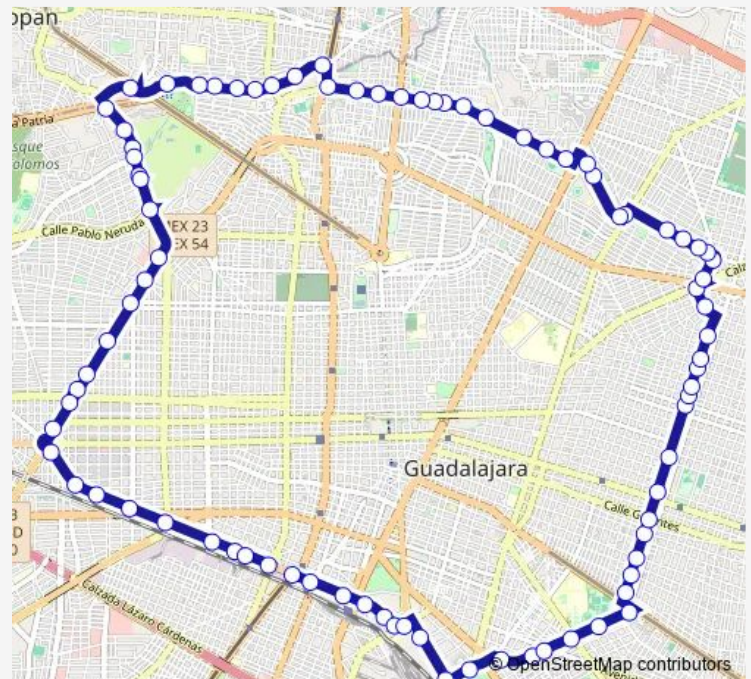

Calzada del Ejercito

Río Amacuzac

Río Támesis

Río Santiago

Bldv. Gral. Marcelino García Barragán

Manuel Puga y Acal

Av. Revolución

Lindavista

Thursday 06:02

Friday 06:02

Saturday 05:13

Sunday 06:25

Route info

Direction: Calzada del Federalismo Sur

Stops: 86

Trip Duration: 0 hour 42 min

Santo Tomás

Santa Clemencia

Santa Beatriz

Calzada Juan Pablo II

Puerto Altata

Av. de la Cruz

Tecali

Onix

Laguna de Alvarado

Lago Ginebra

Plaza Patria

Av. Patria Oriente

Brasilia

Río de la Plata

Av. Montevideo

Av. Providencia