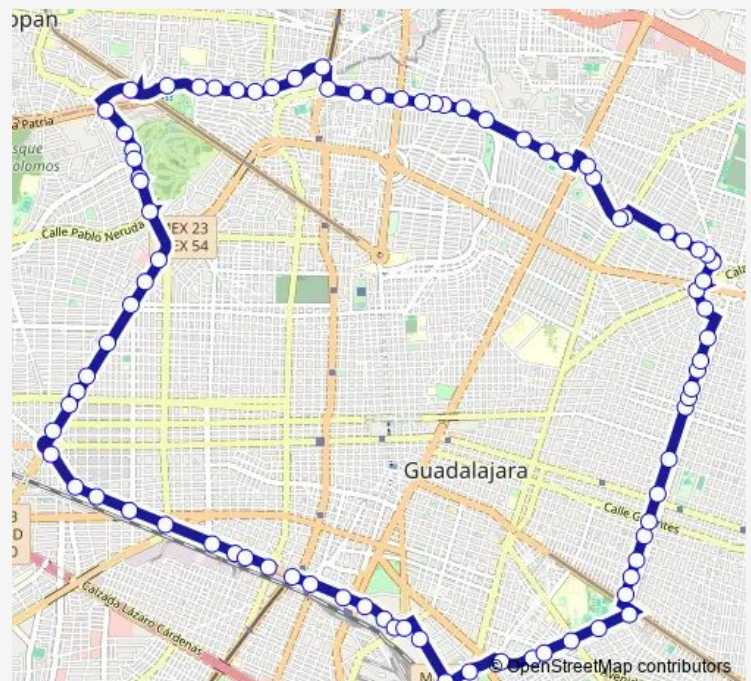

Calzada del Ejercito

Río Amacuzac

Río Támesis

Río Santiago

Bldv. Gral. Marcelino García Barragán

Manuel Puga y Acal

Av. Revolución

Lindavista

Thursday 06:02

Friday 06:02

Saturday 05:13

Sunday 06:25

Route info

Direction: Calzada del Federalismo Sur

Stops: 86

Trip Duration: 0 hour 54 min

Santo Tomás

Santa Clemencia

Santa Beatriz

Calzada Juan Pablo II

Puerto Altata

Av. de la Cruz

Tecali

Onix

Laguna de Alvarado

Lago Ginebra

Plaza Patria

Av. Patria Oriente

Brasilia

Río de la Plata

Av. Montevideo

Av. Providencia