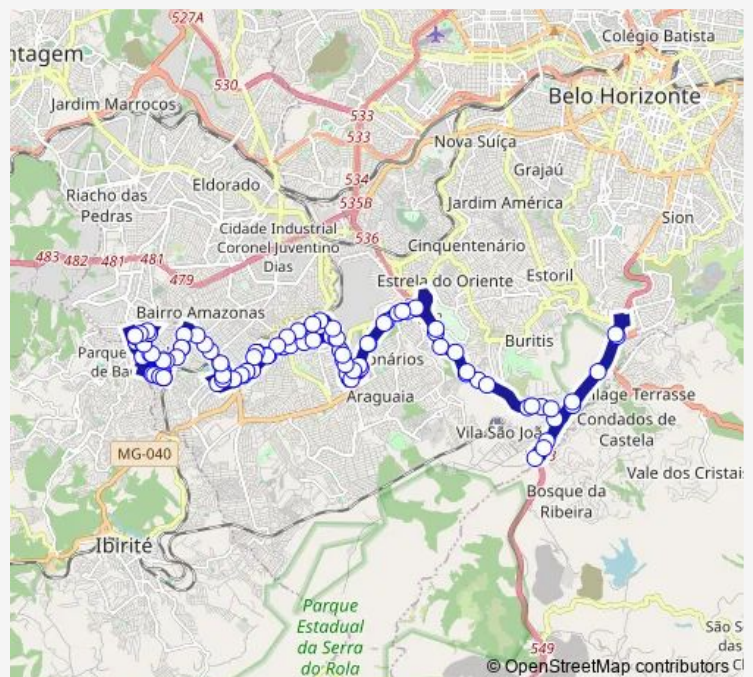

Bus 3150 Regina-Lindeia/BH Shopping via Anel Rodoviário

[Go to website](#)

Direction

Rua Sebastião dos Santos, 520 — Rua Sebastião dos Santos, 520

98 stops

[Open route schedule](#)

- Rua Sebastião dos Santos, 520
- Rua Doutor Geraldo Starling Soares 218
- Rua Dona Judith De Morais E Barros 735
- Rua Hamilton 427
- Rua Coronel Durval De Barros 285
- Rua Coronel Durval De Barros 37
- Rua Das Petunias 876
- Rua Das Petunias 1100
- Rua Das Petunias 1288
- Rua Das Petunias 1594
- Rua das Petúnias, 2058
- Rua Das Perpetuas 487
- Rua Aderbal Rodrigues Vaz 199
- Rua Fabiano Taylor 200
- Rua Fabiano Taylor 136
- Rua Caetano De Vasconcelos 120
- Rua Antonio Eustaquio Piazza 2815
- Rua Antonio Eustaquio Piazza 77
- Avenida Afonso Vaz De Melo 2317
- Avenida Afonso Vaz De Melo 1535
- Avenida Sinfronio Brochado 1281

Route schedule

Rua Sebastião dos Santos, 520 — Rua Sebastião dos Santos, 520

Monday	05:00-21:40
Tuesday	05:00-21:40
Wednesday	05:00-21:40
Thursday	05:00-21:40
Friday	05:00-21:40
Saturday	—
Sunday	—

Route info

Direction: Rua Sebastião dos Santos, 520

Stops: 98

Trip Duration: 2 hour 10 min

3150 — Regina-Lindeia/BH Shopping via Anel Rodoviário

Avenida Sinfronio Brochado 1053

Avenida Sinfronio Brochado 773

Avenida Sinfronio Brochado 555

Avenida Sinfronio Brochado 91

Avenida Olinto Meireles 592

Avenida Olinto Meireles 890

Avenida Olinto Meireles 1150

Avenida Olinto Meireles 1446

Rua Caetano Pirri 126

Avenida Waldyr Soeiro Emrich 329

Avenida Waldyr Soeiro Emrich 17