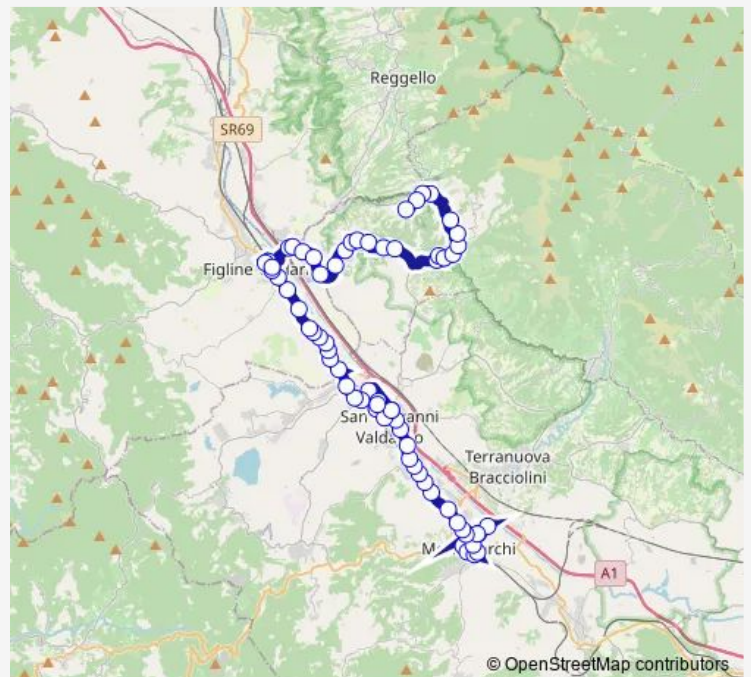

Route schedule

(Tmp) Vecchia Autostazione Montevarchi — San Giovanni Valdarno Coop

Monday	08:15
Tuesday	08:15
Wednesday	08:15
Thursday	08:15
Friday	08:15
Saturday	08:15
Sunday	—

Route info

Direction: (Tmp) Vecchia Autostazione Montevarchi

Stops: 17

Trip Duration: 0 hour 20 min

Direction

Pian Di Sco' Via Larga Casa Serena — (Tmp) Vecchia Autostazione Montevarchi

52 stops

[Open route schedule](#)

Pian Di Sco' Via Larga Casa Serena

Pian Di Sco' Di Fronte Deposito