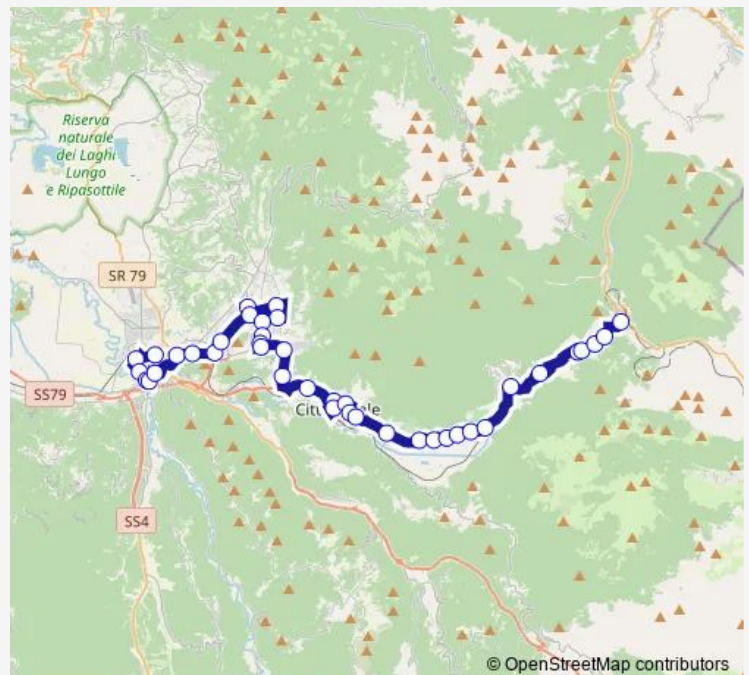

Rieti | Via Scienze # f8541

Cittaducale | Via Scienze Via Chimica # f8542

Cittaducale | Via Scienze Via Salaria # f8543

Cittaducale | Via Salaria Via Scienze # f8531

Cittaducale | Santa Rufina # f8544

Cittaducale | Via Salaria, 27 # f8545

**Route schedule**

Rieti | Stazione FS Ist. Superiore Principessa di Napoli # f1070 — Antrodoco | Ponte Sant'Anna # f9349

Monday	22:10
Tuesday	22:10
Wednesday	22:10
Thursday	22:10
Friday	22:10
Saturday	22:10
Sunday	—

**Route info**

Direction: Rieti | Stazione FS Ist. Superiore Principessa di Napoli # f1070

Stops: 40

Trip Duration: 0 hour 53 min

Cittaducale | Radicara # f8546

Cittaducale | Stazione FS # f8547

Cittaducale | Via Nazionale # f8548