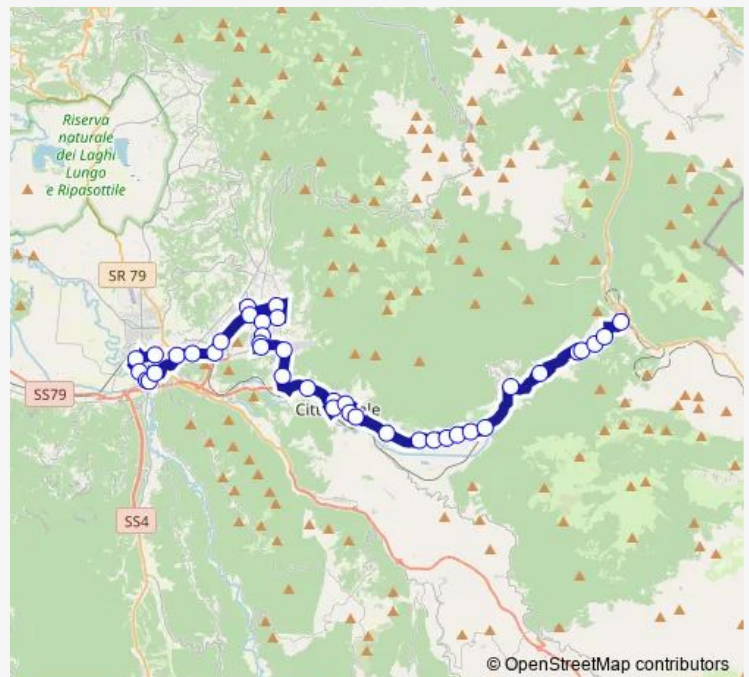

RIETI | Via Scienze # f8541

CITTADUCALE | Via Scienze Via Chimica # f8542

CITTADUCALE | Via Scienze Via Salaria # f8543

CITTADUCALE | Via Salaria Via Scienze # f8531

CITTADUCALE | Santa Rufina # f8544

CITTADUCALE | Via Salaria, 27 # f8545

Route schedule

Rieti | Stazione FS Ist. Superiore Principessa di Napoli # f1070 — ANTRODOCO | Ponte Sant'Anna # f9349

Monday	22:10
Tuesday	22:10
Wednesday	22:10
Thursday	22:10
Friday	22:10
Saturday	22:10
Sunday	—

Route info

Direction: Rieti | Stazione FS Ist. Superiore Principessa di Napoli # f1070

Stops: 40

Trip Duration: 0 hour 50 min

Rieti - Antrodoco # Ri39a

CITTADUCALE | Radicara # f8546

CITTADUCALE | Stazione FS # f8547