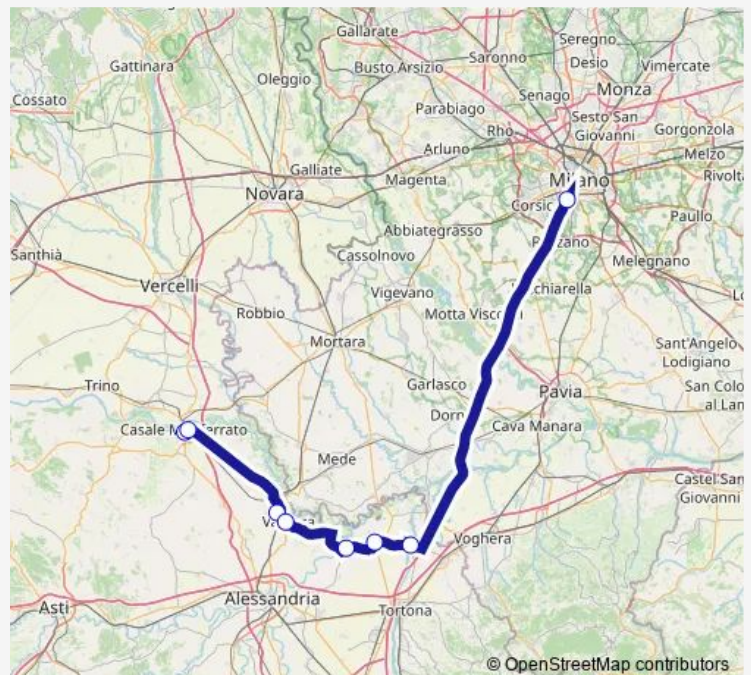

VALENZA - VIALE DANTE

VALENZA - STAZIONE FERROVIARIA

CASALE MONFERRATO - STAZIONE FERROVIARIA

CASALE MONFERRATO - AUTOSTAZIONE

### Route schedule

MILANO - FAMAGOSTA — CASALE MONFERRATO - AUTOSTAZIONE

|           |             |
|-----------|-------------|
| Monday    | 08:30-18:45 |
| Tuesday   | 08:30-18:45 |
| Wednesday | 08:30-18:45 |
| Thursday  | 08:30-18:45 |
| Friday    | 08:30-18:45 |
| Saturday  | —           |
| Sunday    | —           |

### Route info

Direction: MILANO - FAMAGOSTA

Stops: 8

Trip Duration: 1 hour 29 min

■ S120 — Casale Monferrato - Valenza - Milano

**Direction**CASALE MONFERRATO - AUTOSTAZIONE — MILANO  
- FAMAGOSTA

8 stops

[Open route schedule](#)

## Route schedule

CASALE MONFERRATO - AUTOSTAZIONE — MILANO  
- FAMAGOSTA

Monday 06:30-16:20

Tuesday 06:30-16:20

Wednesday 06:30-16:20

Thursday 06:30-16:20

Friday 06:30-16:20

Saturday —