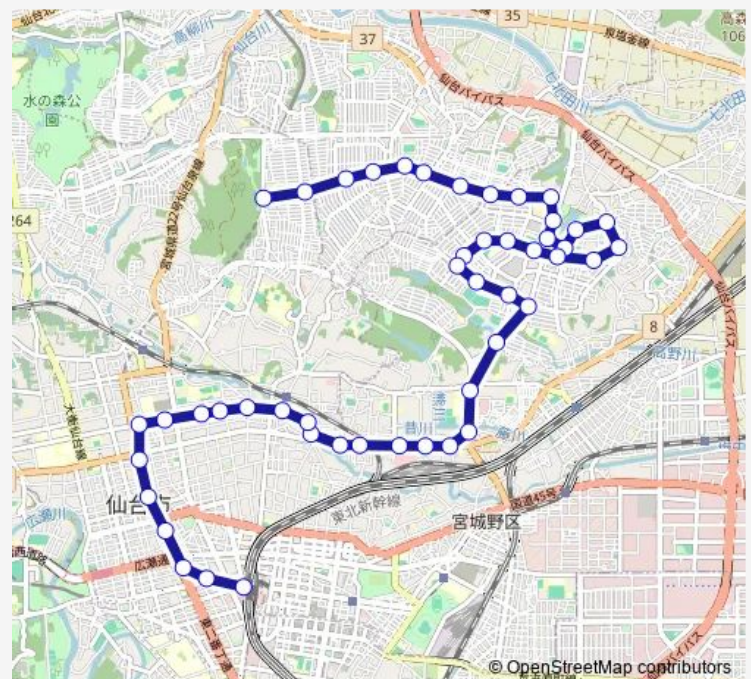

### Route schedule

仙台駅前 — 旭ヶ丘駅

Monday 18:30

Tuesday 18:30

Wednesday 18:30

Thursday 18:30

Friday 18:30

Saturday —

### Route info

Direction: 仙台駅前

Stops: 45

Trip Duration: 1 hour 3 min

■ S120 — 旭丘駅→(市)→仙台駅

鶴ヶ谷二丁目

鶴ヶ谷三丁目三高前

鶴ヶ谷四丁目