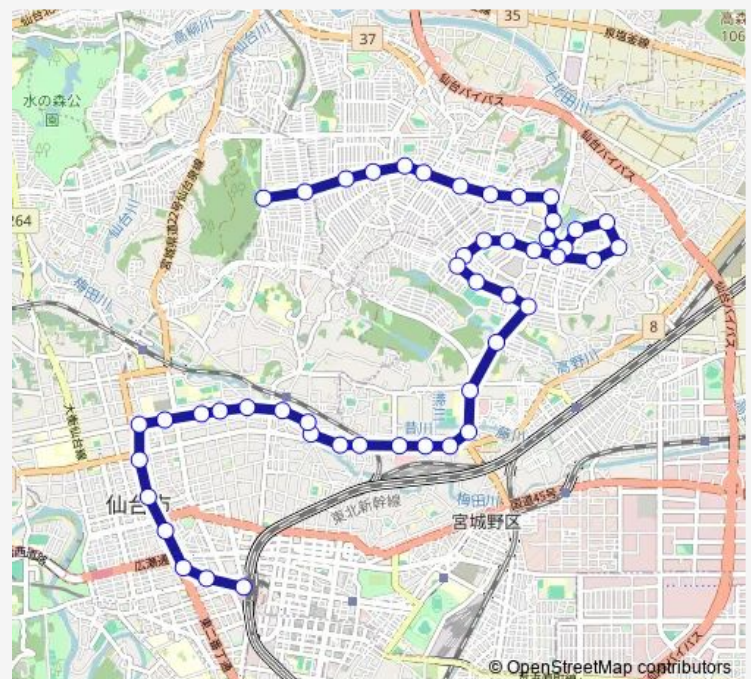

### Route schedule

仙台駅前 — 旭ヶ丘駅

Monday	18:30
Tuesday	18:30
Wednesday	18:30
Thursday	18:30
Friday	18:30
Saturday	—
Sunday	17:43

### Route info

Direction: 仙台駅前

Stops: 45

Trip Duration: 1 hour 3 min

■ S120 — 旭丘駅→(市)→仙台駅

鶴ヶ谷二丁目

鶴ヶ谷三丁目三高前

鶴ヶ谷四丁目