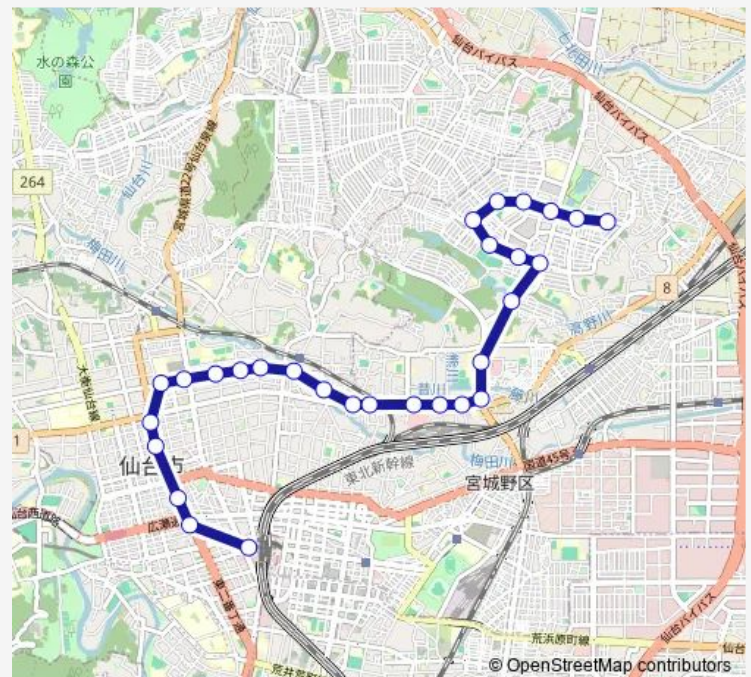

保健環境センター・青年会館前

安養寺三丁目

鶴ヶ谷団地入口

Route schedule

仙台駅前 — 市営バス東仙台営業所前

Monday 20:53

Tuesday 20:53

Wednesday 20:53

Thursday 20:53

Friday 20:53

Saturday 13:13-15:43

Sunday 12:13-15:43

Route info

Direction: 仙台駅前

Stops: 41

Trip Duration: 0 hour 51 min

■ S120 — 鶴谷 7 →(市)→仙台駅

鶴ヶ谷二丁目

鶴ヶ谷三丁目三高前

鶴ヶ谷四丁目

鶴谷小学校前

鶴ヶ谷五丁目

鶴ヶ谷中央

鶴ヶ谷六丁目東小学校前

鶴ヶ谷七丁目

鶴ヶ谷七丁目東

鶴ヶ谷七丁目南

鶴ヶ谷東光台団地前

鶴ヶ谷団地入口

安養寺三丁目

保健環境センター・青年会館前

東仙台四丁目