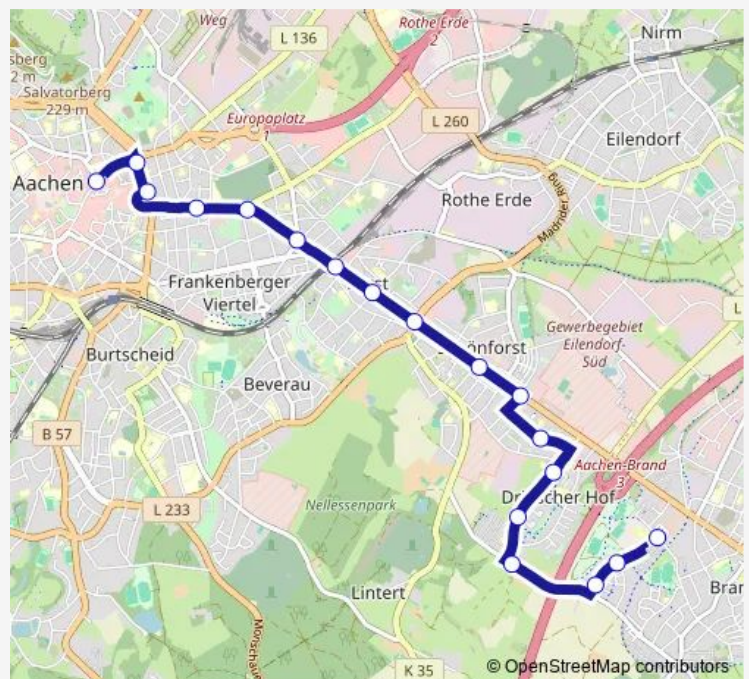

Local Bus Service 45E zusätzliche Einsatzwagen an Schultagen

[Go to website](#)

Direction

Aachen, Bushof — Aachen, Brand Schulzentrum

18 stops

[Open route schedule](#)

- Aachen, Bushof
- Aachen, Hansemannplatz
- Aachen, Kaiserplatz
- Aachen, Scheibenstraße
- Aachen, Josefskirche (Justizzentrum)
- Aachen, Elsassstraße
- Aachen, Bahnhof Rothe Erde (Bus)
- Aachen, Zeppelinstraße
- Aachen, Adenauerallee
- Aachen, Schönforst
- Aachen, Trierer Platz
- Aachen, Tilsiter Straße
- Aachen, Danziger Straße
- Aachen, Glatzer Straße
- Aachen, Gut Grauenhof
- Aachen, Brander Feld
- Aachen, Brand Schagenstraße
- Aachen, Brand Schulzentrum

Route schedule

Aachen, Bushof — Aachen, Brand Schulzentrum

Monday	—
Tuesday	—
Wednesday	—
Thursday	—
Friday	—
Saturday	—
Sunday	10:43-17:43

Route info

Direction: Aachen, Bushof

Stops: 18

Trip Duration: 0 hour 24 min