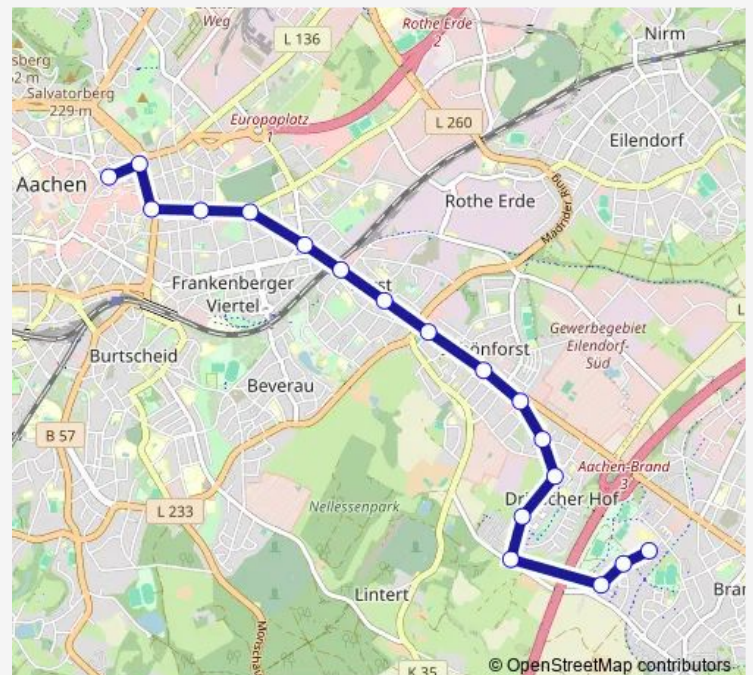

Bus 45e zusätzliche Einsatzwagen an Schultagen

[Go to website](#)

Direction

Aachen, Bushof — Aachen, Brand Schulzentrum

18 stops

[Open route schedule](#)

Aachen, Bushof

Aachen, Hansemannplatz

Aachen, Trierer Platz

Aachen, Tilsiter Straße

Aachen, Danziger Straße

Aachen, Glatzer Straße

Aachen, Gut Grauenhof

Aachen, Brander Feld

Aachen, Brand Schagenstraße

Aachen, Brand Schulzentrum

Route schedule

Aachen, Bushof — Aachen, Brand Schulzentrum

Monday	—
Tuesday	—
Wednesday	—
Thursday	—
Friday	—
Saturday	—
Sunday	10:43-17:43

Route info

Direction: Aachen, Bushof

Stops: 18

Trip Duration: 0 hour 24 min