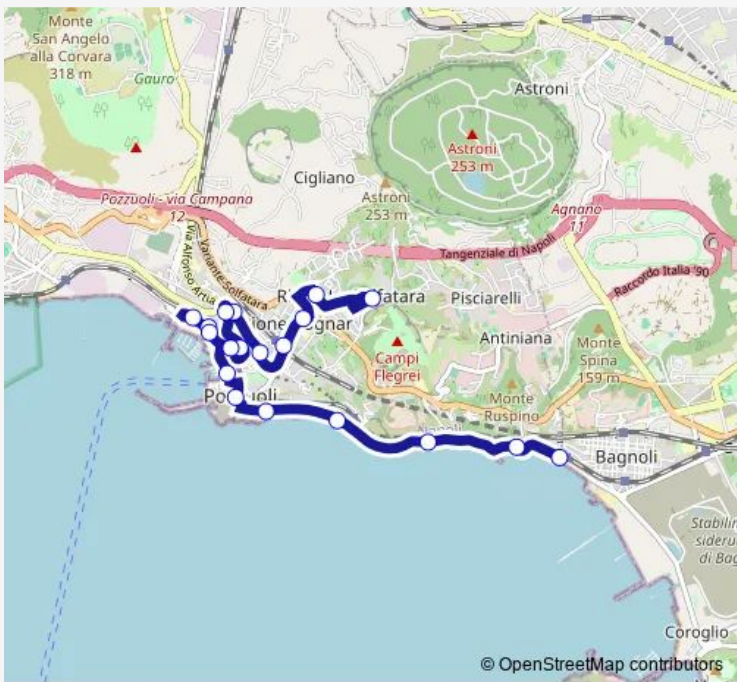

Bus 915 La Pietra-Metrò-Solfatara (Circolare)

[Go to website](#)

Direction
 Pozzuoli - Largo Coste Di Agnano CI — Napoli - Dazio Capolinea staz. Cumana

19 stops

[Open route schedule](#)

- Pozzuoli - Largo Coste Di Agnano CI
- Pozzuoli - Via Vecchia delle Vigne , Parco Pubblico
- Pozzuoli - Via Solfatara , 41 df Scuole
- Pozzuoli - Via Solfatara , Stazione Metro
- Pozzuoli - Corso Terracciano , Anfiteatro
- Pozzuoli - Corso Terracciano , Banco Napoli
- Pozzuoli - Via Pergolesi , df 158 Terme Lopez
- Pozzuoli - Via Pergolesi , 152 Neronensis
- Pozzuoli - Via Sacchini , Serapide
- Pozzuoli - Via Fasano , CI
- Pozzuoli - Rotonda Via Fasano Parcheggio
- Pozzuoli - Via Anecchino , Itis
- Pozzuoli - Via C. Colombo , Porto
- Pozzuoli - Corso Garibaldi - Repubblica
- Pozzuoli - Lungomare Pertini df Edicola
- Pozzuoli - Lungomare Pertini df Gerolomini
- Pozzuoli - Via Napoli , df 45 Le Sirene
- Pozzuoli - Via Napoli , df 119 La Pietra
- Napoli - Dazio Capolinea staz. Cumana

Route schedule
 Pozzuoli - Largo Coste Di Agnano CI — Napoli - Dazio Capolinea staz. Cumana

Monday	06:00-22:00
Tuesday	06:00-22:00
Wednesday	06:00-22:00
Thursday	06:00-22:00
Friday	06:00-22:00
Saturday	06:00-22:00
Sunday	06:00-22:00

Route info
 Direction: Pozzuoli - Largo Coste Di Agnano CI
 Stops: 19
 Trip Duration: 0 hour 40 min

Direction

Napoli - Dazio Capolinea staz. Cumana — Pozzuoli - Largo Coste Di Agnano CI

18 stops

[Open route schedule](#)

Friday 06:50-22:50

Saturday 06:50-22:50

Sunday 06:50-22:50

Route info

Direction: Napoli - Dazio Capolinea staz. Cumana

Stops: 18

Trip Duration: 0 hour 40 min

915 Bus time schedules and route maps are available in an offline PDF at busmaps.com. Use the busmaps.com website to see live bus times, train schedule or subway schedule, and step-by-step directions for all public transit in Pozzuoli