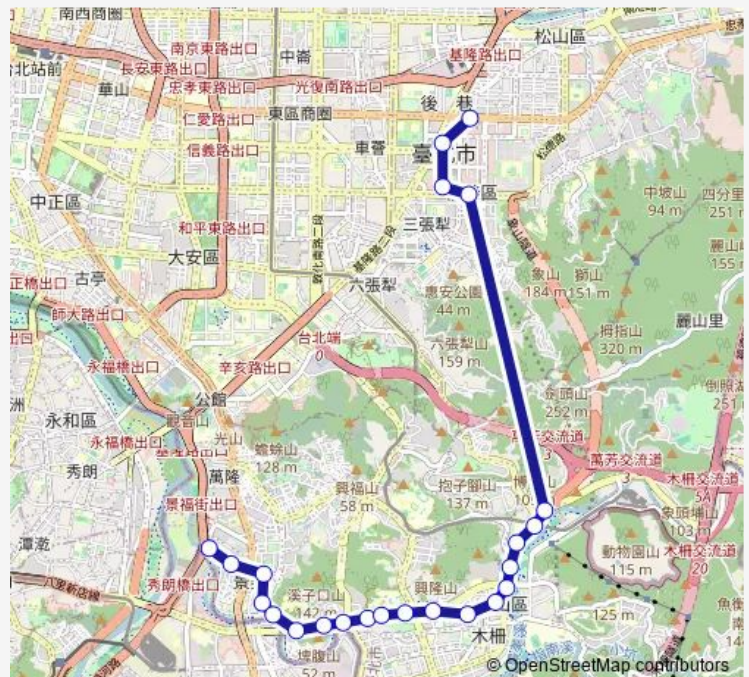

### Direction

景福街 — 捷運市政府站

23 stops

[Open route schedule](#)

- 景福街
- 溪口國小
- 景美國中
- 景美國小(景興)
- 世新大學
- 復興派出所
- 考試院
- 溝子口
- 永建國小
- 中興公寓
- 再興中學
- 文山一分局
- 木柵
- 文山行政中心
- 萬壽橋頭(木柵)
- 萬芳路口
- 木柵高工
- 捷運木柵站
- 博嘉國小
- 信義松仁路口(信義)
- 捷運台北101/世貿站(市府)

### Route schedule

景福街 — 捷運市政府站

|           |             |
|-----------|-------------|
| Monday    | 05:30-23:00 |
| Tuesday   | 05:30-23:00 |
| Wednesday | 05:30-23:00 |
| Thursday  | 05:30-23:00 |
| Friday    | 05:30-23:00 |
| Saturday  | 06:00-23:00 |
| Sunday    | 06:00-23:00 |

### Route info

Direction: 景福街

Stops: 23

Trip Duration: 10 hour 40 min

915 — 景美-捷運市政府站

市政府(市府)

捷運市政府站

915 Bus time schedules and route maps are available in an offline PDF at [busmaps.com](https://busmaps.com). Use the [busmaps.com](https://busmaps.com) website to see live bus times, train schedule or subway schedule, and step-by-step directions for all public transit in Taipei