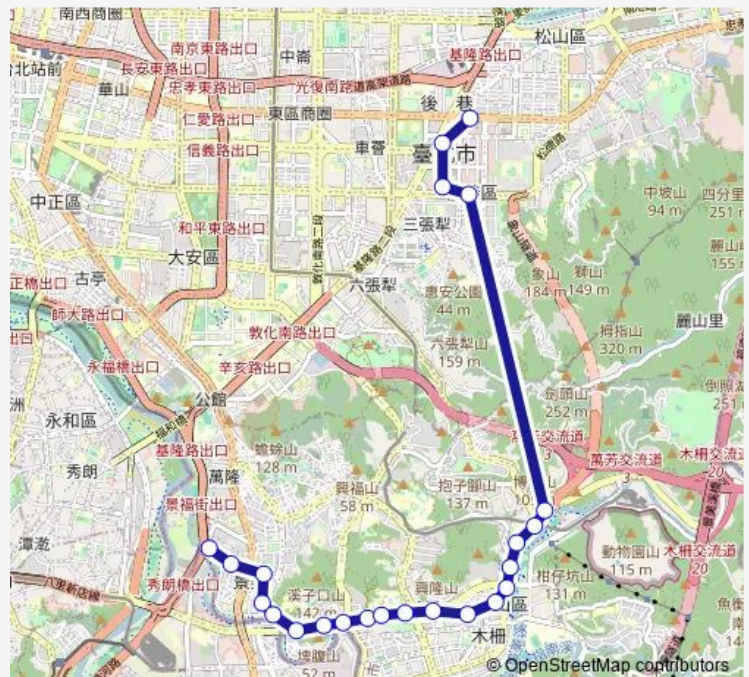

Bus 915 景美-捷運市政府站

[Go to website](#)

Direction

景福街 — 捷運市政府站

23 stops

[Open route schedule](#)

- 景福街
- 溪口國小
- 景美國中
- 景美國小(景興)
- 世新大學
- 復興派出所
- 考試院
- 溝子口
- 永建國小
- 中興公寓
- 再興中學
- 文山一分局
- 木柵
- 文山行政中心
- 萬壽橋頭(木柵)
- 萬芳路口
- 木柵高工
- 捷運木柵站
- 博嘉國小
- 信義松仁路口(信義)
- 捷運台北101/世貿站(市府)

Route schedule

景福街 — 捷運市政府站

Monday	05:30-23:00
Tuesday	05:30-23:00
Wednesday	05:30-23:00
Thursday	05:30-23:00
Friday	05:30-23:00
Saturday	06:00-23:00
Sunday	06:00-23:00

Route info

Direction: 景福街

Stops: 23

Trip Duration: 10 hour 40 min

915 — 景美-捷運市政府站

市政府(市府)

捷運市政府站

915 Bus time schedules and route maps are available in an offline PDF at busmaps.com. Use the busmaps.com website to see live bus times, train schedule or subway schedule, and step-by-step directions for all public transit in Taipei