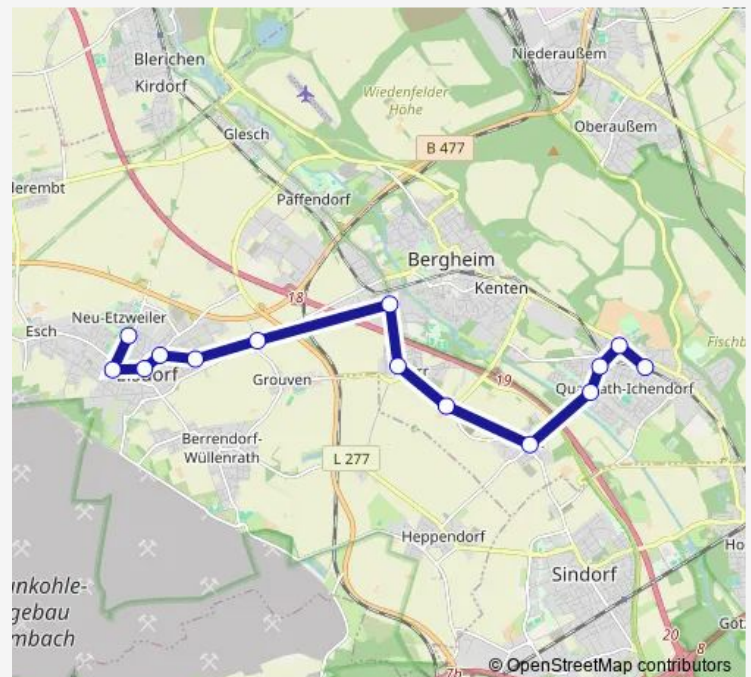

Elsdorf Gartenstr.

Elsdorf Brockendorf

Bergheim Zieverich Gutenbergstr.

Bergheim Thorr Zievericher Str.

Bergheim Thorr Wiebachhof

Bergheim Ahe Feuerwehr

Bergheim Quadrath-Ichendorf Oleanderstr.

Bergheim Quadrath-Ichendorf Jakob-Bühr-Platz

### Route schedule

Elsdorf Neu-Etzweiler — Bergheim Quadrath-Ichendorf Bf

Monday 05:27-17:27

Tuesday 07:27-17:27

Wednesday —

Thursday 05:27-17:27

Friday 05:27-17:27

Saturday 07:27-17:27

### Route info

Direction: Elsdorf Neu-Etzweiler

Stops: 14

Trip Duration: 0 hour 30 min

915

BusMaps

## Direction

Bergheim Quadrath-Ichendorf Bf — Elsdorf Neu-Etzweiler

14 stops

[Open route schedule](#)

Bergheim Quadrath-Ichendorf Bf

Bergheim Quadrath-Ichendorf Graf-Otto-Str.

Bergheim Quadrath-Ichendorf Jakob-Bühr-Platz