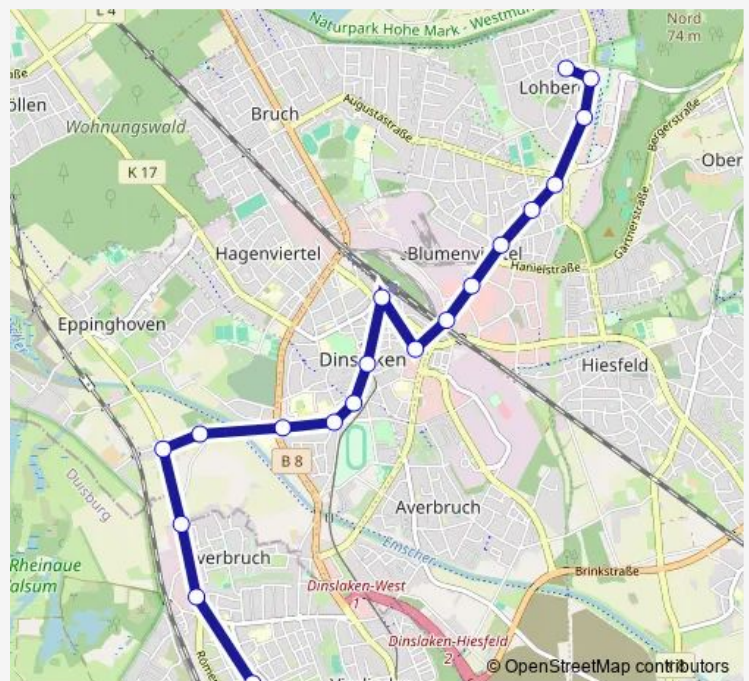

### Direction

Dinslaken Bergmannstraße — Duisburg  
Franz-Lenze-Platz

19 stops

[Open route schedule](#)

Dinslaken Bergmannstraße

Dinslaken Schacht Lohberg

Dinslaken Oeckinghaus

Dinslaken Augustastraße

### Route schedule

Dinslaken Bergmannstraße — Duisburg  
Franz-Lenze-Platz

Monday	07:16-19:16
Tuesday	07:16-19:16
Wednesday	07:16-19:16
Thursday	07:16-19:16
Friday	07:16-19:16
Saturday	08:27-16:16
Sunday	—

### Route info

Direction: Dinslaken Bergmannstraße

Stops: 19

Trip Duration: 0 hour 24 min

## Direction

Duisburg Franz-Lenze-Platz — Dinslaken  
Bergmannstraße

23 stops

[Open route schedule](#)

Duisburg Franz-Lenze-Platz

Duisburg Am Gerrikshof

Duisburg Grünstraße

Dinslaken Heerstraße