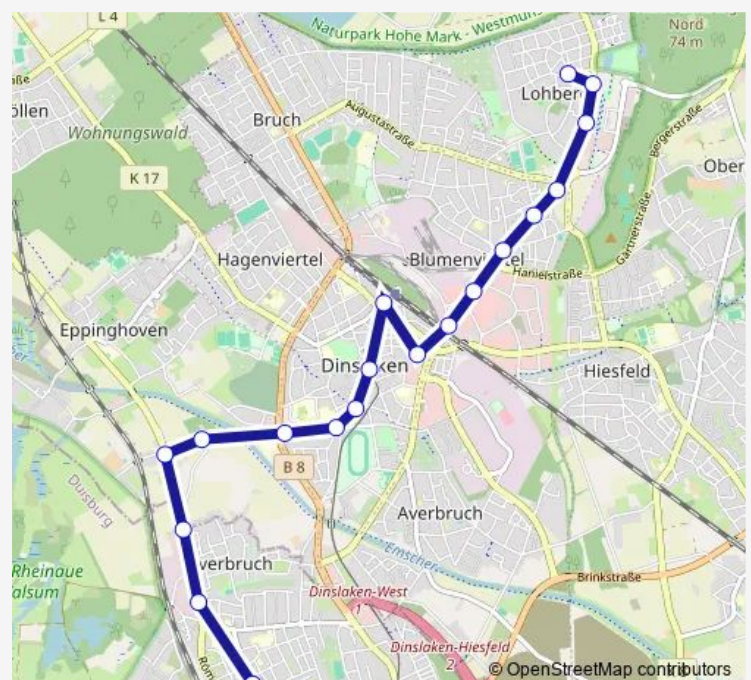

Friday

—

Saturday

—

Sunday

—

Route info

Direction: Dinslaken Bergmannstraße

Stops: 18

Trip Duration: 0 hour 24 min

Direction

Duisburg Franz-Lenze-Platz — Dinslaken
Bergmannstraße

22 stops

[Open route schedule](#)

Duisburg Franz-Lenze-Platz

Duisburg Am Gerrikshof