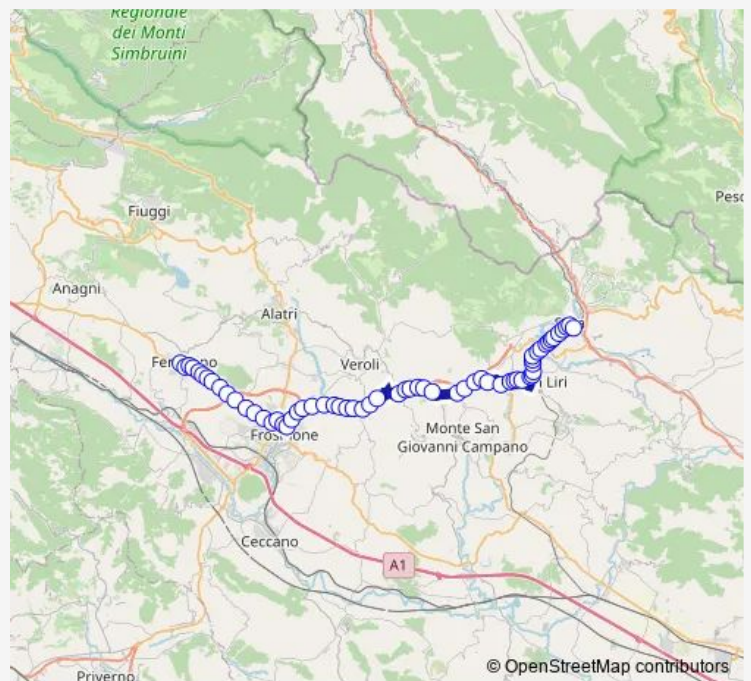

Frosinone | Via Casilina Via Colle Fiore # f5034

Frosinone | Via Casilina Via Powell # f5035

Frosinone | Piazza Madonna della Neve # f5387

Frosinone | Via Tiburtina Via Lago Maggiore # f3479

Frosinone | Ist. Superiore Angeloni # f5616

Frosinone | Via Mária Via Plinio # f5617

Frosinone | Via Mária Via Cona # f5618

Veroli | Morate # f5619

Route schedule

Ferentino | Largo Sant'Agata # f4979 — Sora | Stazione FS # f5890

Monday	—
Tuesday	—
Wednesday	—
Thursday	—
Friday	—
Saturday	13:30
Sunday	—

Route info

Direction: Ferentino | Largo Sant'Agata # f4979

Stops: 63

Trip Duration: 1 hour 5 min

Ferentino - Sora # So609d

Veroli | Via Mària (Svincolo Superstrada) # f5620

Veroli | Pescara # f5621

Veroli | San Filippo # f5622