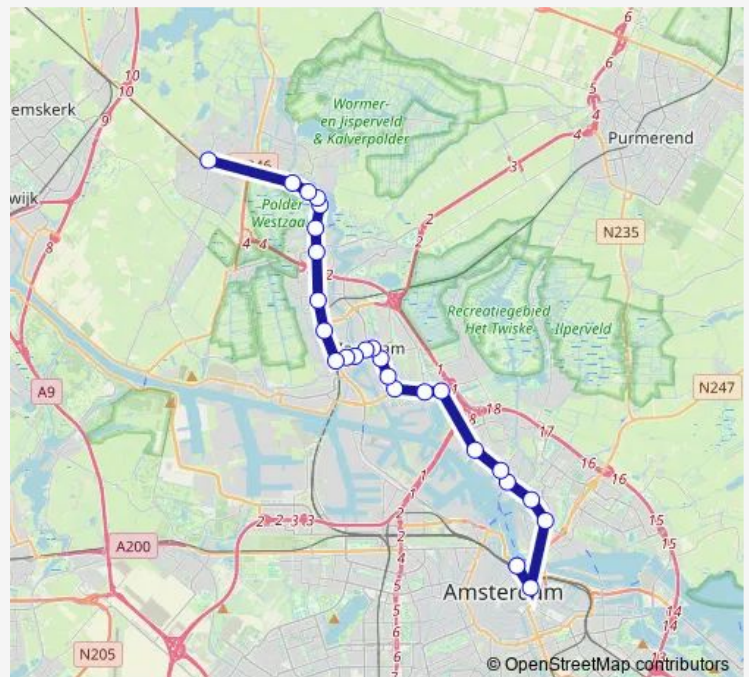

Zaandam, Westerwateringtunnel

Koog a/d Zaan, Leliestraat/Station

Zaandijk, Station Zaanse Schans

Zaandijk, Witte Veerstraat

Route schedule

Amsterdam, Centraal Station — Assendelft, Station Krommenie-Assendelft

Friday

03:00-02:30⁺¹

Saturday

03:00-02:30⁺¹

Sunday

03:00-07:00

Route info

Direction: Amsterdam, Centraal Station

Stops: 26

Trip Duration: 0 hour 44 min

■ N94 — Amsterdam Centraal via Zaandam - Krommenie

Wormerveer, Schildersbuurt

Wormerveer, Plein 13

Wormerveer, Warmoesstraat

Wormerveer, Station

Assendelft, Station Krommenie-Assendelft

Direction

Assendelft, Station Krommenie-Assendelft — Amsterdam, Centraal Station

27 stops

[Open route schedule](#)

Assendelft, Station Krommenie-Assendelft

Wormerveer, Station

Wormerveer, Warmoesstraat

Wormerveer, Plein 13