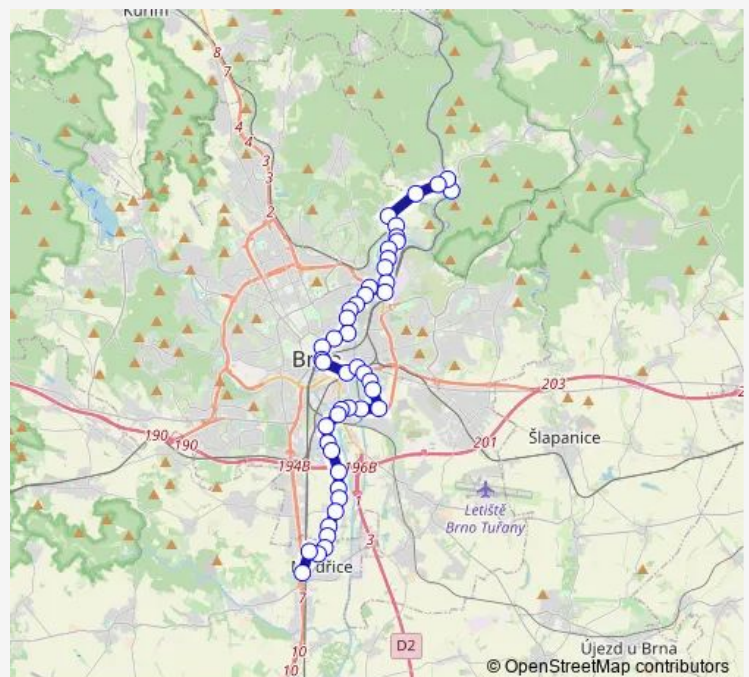

Faměrovo náměstí

Škola Charbulova

Psychiatrická nemocnice

Route schedule

Modřice, smyčka — Obřany, sídliště

Monday 00:30-22:30

Tuesday 00:30-22:30

Wednesday 00:30-22:30

Thursday 00:30-22:30

Friday 00:30-23:30

Saturday 01:30-23:30

Sunday 01:30-22:30

Route info

Direction: Modřice, smyčka

Stops: 44

Trip Duration: 1 hour 8 min

■ N94 — (Bílovice nad Svitavou) - Obřany, sídliště - Modřice, smyčka

Jiránkova

Tržní

Hladíkova

Zvonařka

Úzká

Hlavní nádraží

Malinovského náměstí

Körnerova

Tkalcovská

Trávníčkova

Mostecká

Vozovna Husovice

Náměstí Republiky

Tomkovo náměstí

Karlova