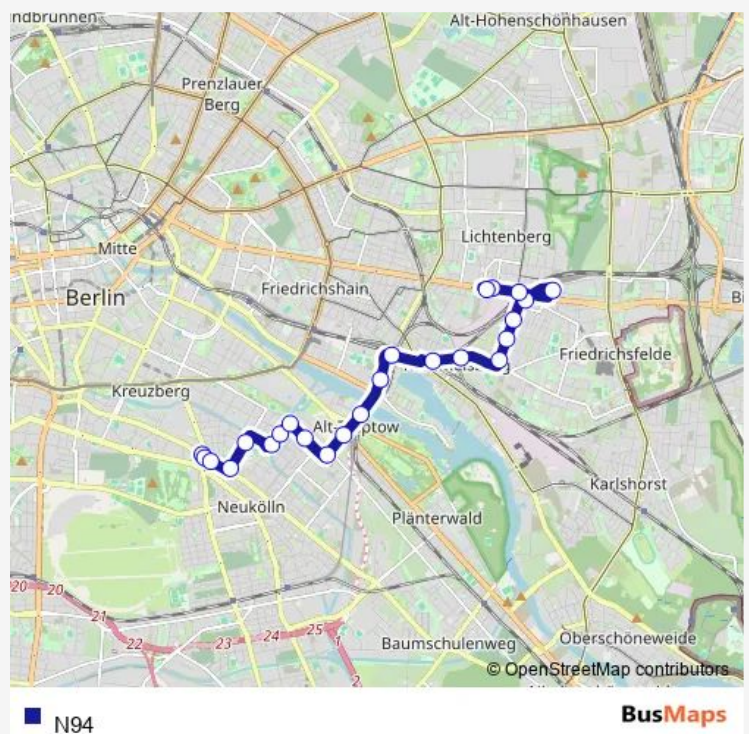

### Direction

U Hermannplatz/Urbanstr. (Berlin) — U Magdalenenstr./Buchberger Str. (Berlin)

24 stops

[Open route schedule](#)

- U Hermannplatz/Urbanstr. (Berlin)
- U Hermannplatz/Urbanstr. (Berlin)
- U Hermannplatz/Sonnenallee (Berlin)
- Sonnenallee/Pannierstr. (Berlin)
- Pflügerstr. (Berlin)
- Lohmühlenplatz (Berlin)
- Lohmühlenstr./Heidelberger Str. (Berlin)
- Lohmühlenstr. (Berlin)
- Bouchéstr. (Berlin)
- Elsenstr./Kiefholzstr. (Berlin)
- Beermannstr. (Berlin)
- S Treptower Park (Berlin)
- Markgrafendamm (Berlin)
- S Ostkreuz Bhf (Berlin)
- S Rummelsburg (Berlin)
- S Nöldnerplatz/Schlichtallee (Berlin)
- Lückstr./Weitlingstr. (Berlin)
- Münsterlandplatz (Berlin)
- Margaretenstr. (Berlin)
- S+U Lichtenberg Bhf (Berlin)
- Rosenfelder Str. (Berlin)

### Route schedule

U Hermannplatz/Urbanstr. (Berlin) — U Magdalenenstr./Buchberger Str. (Berlin)

Monday	03:15-02:45 <sup>+1</sup>
Tuesday	03:15-02:45 <sup>+1</sup>
Wednesday	03:15-02:45 <sup>+1</sup>
Thursday	03:15-02:45 <sup>+1</sup>
Friday	03:15-02:45 <sup>+1</sup>
Saturday	03:15-02:45 <sup>+1</sup>
Sunday	03:15-02:45 <sup>+1</sup>

### Route info

Direction: U Hermannplatz/Urbanstr. (Berlin)

Stops: 24

Trip Duration: 0 hour 29 min

Berlin, Lichtenberger Brücke Nord

U Magdalenenstr./Buchberger Str. (Berlin)

U Magdalenenstr./Buchberger Str. (Berlin)

## Direction

U Magdalenenstr./Buchberger Str. (Berlin) — U Hermannplatz/Urbanstr. (Berlin)

23 stops

[Open route schedule](#)

U Magdalenenstr./Buchberger Str. (Berlin)

Berlin, Lichtenberger Brücke Süd

Einbecker Str./Rosenfelder Str. (Berlin)