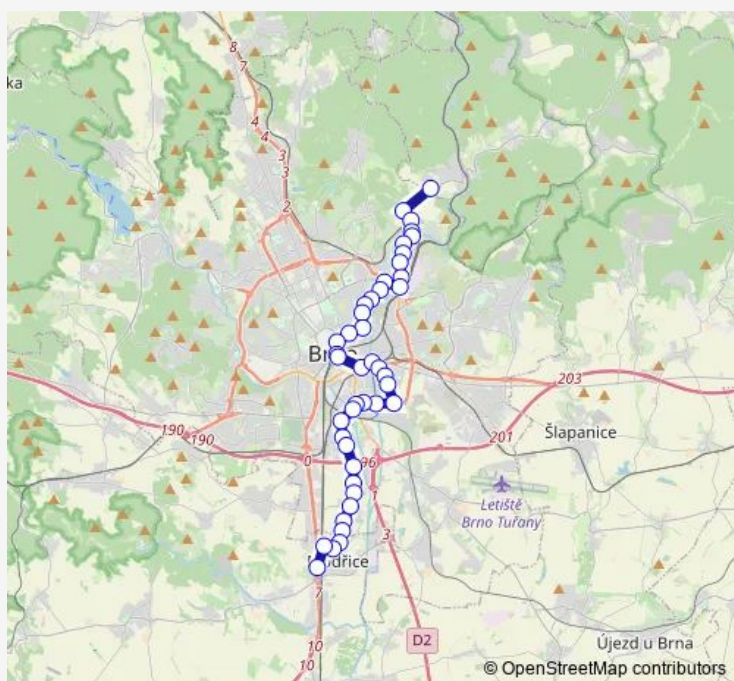

Karlova

Tomkovo náměstí

Náměstí Republiky

Vozovna Husovice

Mostecká

Trávníčkova

Tkalcovská

Körnerova

Malinovského náměstí

Hlavní nádraží

Úzká

Hladíková

Route schedule

Bílovice nad Svitavou, Na Nivách — Modřice, smyčka

Monday	—
Tuesday	—
Wednesday	—
Thursday	—
Friday	22:38-23:36
Saturday	00:38-23:36
Sunday	00:38-06:38

Route info

Direction: Bílovice nad Svitavou, Na Nivách

Stops: 44

Trip Duration: 0 hour 53 min

■ N94 — (Bílovice nad Svitavou) - Obřany, sídliště - Modřice, smyčka

Tržní

Jiránkova

Psychiatrická nemocnice