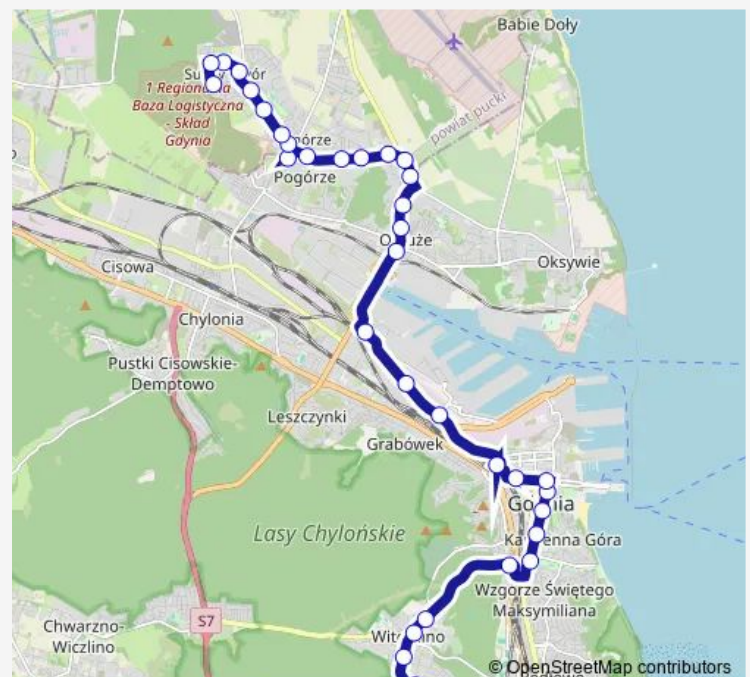

10 Lutego - Skwer Kościuszki 02

3 Maja 02

Gdynia Dworzec Gł. PKP 01

Węzeł Ofiar Grudnia '70 02

Janka Wiśniewskiego 02

Energetyków 02

Obłuże Centrum 02

Kwiatkowskiego 02

Sucharskiego 02

Stare Obłuże 02

Maciejewicza 02

Route schedule

Witomino Leśniczówka 03 — Suchy Dwór - Borchardta 01

Monday 23:28

Tuesday 23:28

Wednesday 23:28

Thursday 23:28

Friday 23:28

Saturday 23:28

Sunday 23:28

Route info

Direction: Witomino Leśniczówka 03

Stops: 34

Trip Duration: 0 hour 38 min

■ N94 — Witomino Leśniczówka - Suchy Dwór - Borchardta

BusMaps

Galeria Szperk 02

Staniewicza 02

Sikorskiego 02

Steyera 02

Pogórze Górne 02

Pogórze - Słowackiego 02