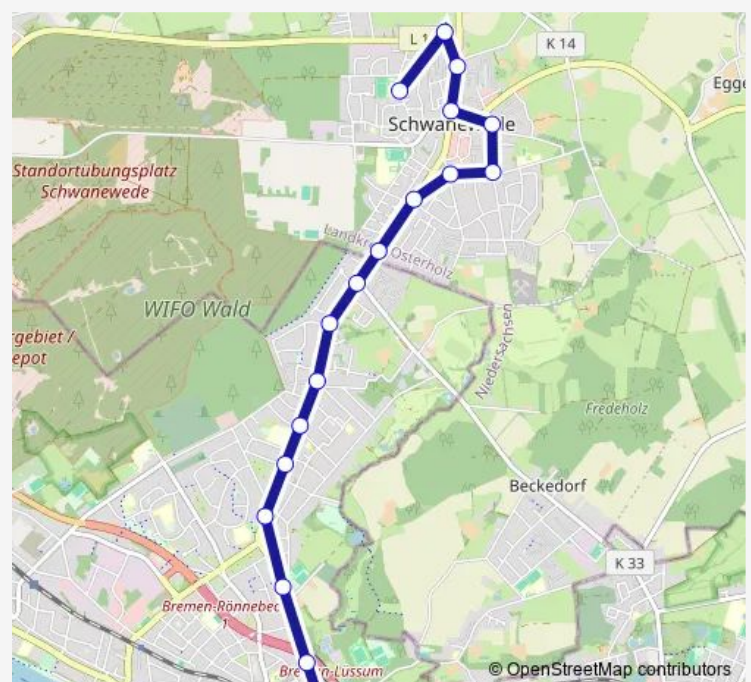

Direction

Bremen Bahnhof Blumenthal — Schwanewede Ostlandstraße (Heideschule)

18 stops

[Open route schedule](#)

Bremen Bahnhof Blumenthal

Bremen Martin-Luther-Straße

Bremen Bockhorner Weg

Bremen Landrat-Berthold-Straße

Bremen Steenkuhlenweg

Bremen Hegeweg

Bremen Ringofenstraße

Bremen Hohenbuchener Straße

Bremen Rastenburger Straße

Schwanewede Bockhorn/Landesgrenze

Schwanewede Insterburger Weg

Schwanewede Am Markt

Schwanewede Dreienkamp

Schwanewede Eichengrund

Schwanewede Schützenweg

Schwanewede Herderstraße

Schwanewede Molkereiweg

Schwanewede Ostlandstraße (Heideschule)

Route schedule

Bremen Bahnhof Blumenthal — Schwanewede Ostlandstraße (Heideschule)

Monday —

Tuesday —

Wednesday 01:29-06:19

Thursday —

Friday —

Saturday —

Sunday —

Route info

Direction: Bremen Bahnhof Blumenthal

Stops: 18

Trip Duration: 0 hour 16 min