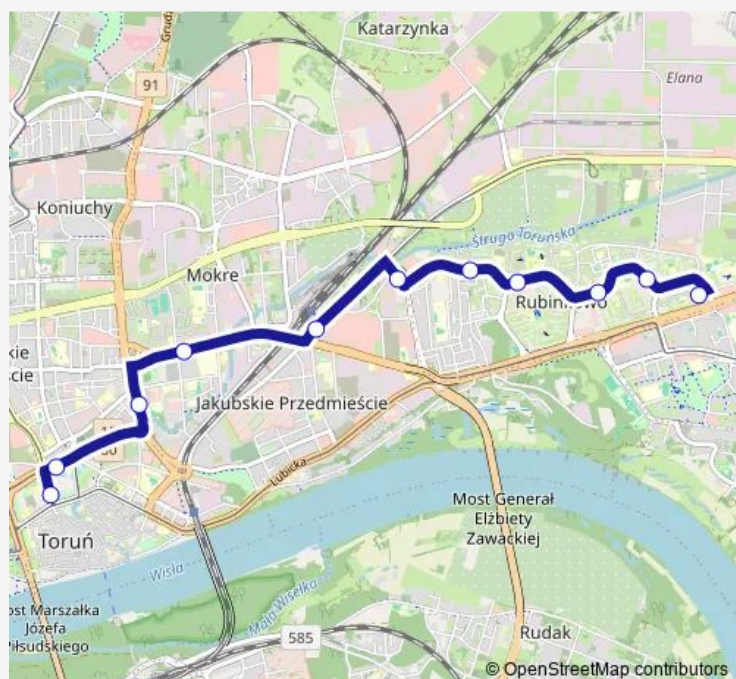

### Direction

Rubinkowo P&R 02 — Aleja Solidarności 02

12 stops

[Open route schedule](#)

Rubinkowo P&R 02

Przybyłów 02

Manhattan 02

Rubinkowo Centrum 02

Donimirskiego 02

Wschodnia 03

Dworzec Wschodni 03

Świętopełka 02

Sąd Rejonowy 03

Przy Kaszowniku 08

Dworzec Autobusowy 04

Aleja Solidarności 02

### Route schedule

Rubinkowo P&R 02 — Aleja Solidarności 02

Monday	24:08-00:46 <sup>+1</sup>
Tuesday	24:08-00:46 <sup>+1</sup>
Wednesday	24:08-00:46 <sup>+1</sup>
Thursday	24:08-00:46 <sup>+1</sup>
Friday	24:08-00:46 <sup>+1</sup>
Saturday	24:08-00:46 <sup>+1</sup>
Sunday	24:08-00:46 <sup>+1</sup>

### Route info

Direction: Rubinkowo P&R 02

Stops: 12

Trip Duration: 0 hour 17 min

N94 — Aleja Solidarności -> Rubinkowo P&R-N94

BusMaps