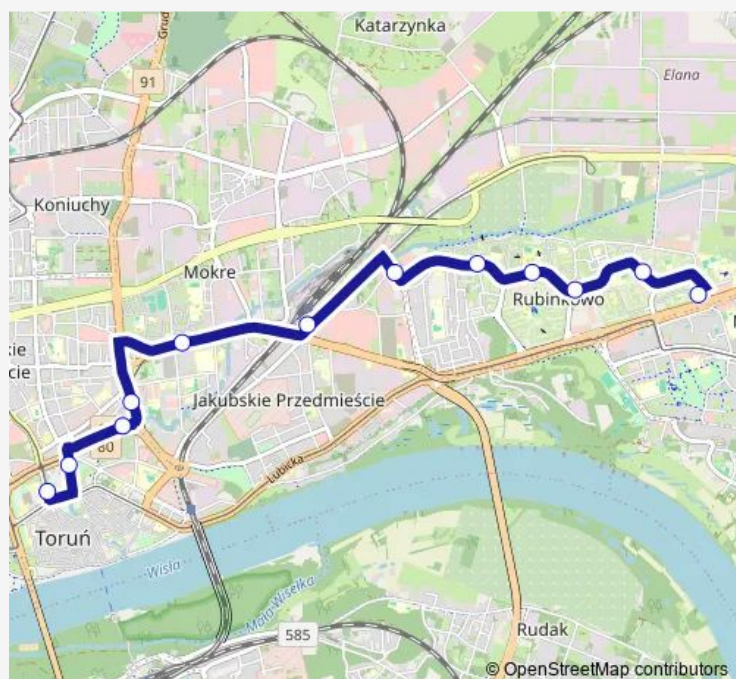

Direction

Rubinkowo P&R 02 — Aleja Solidarności 02

12 stops

[Open route schedule](#)

Rubinkowo P&R 02

Przybyłów 02

Manhattan 02

Rubinkowo Centrum 02

Donimirskiego 02

Wschodnia 03

Dworzec Wschodni 03

Świętopełka 02

Sąd Rejonowy 03

Przy Kaszowniku 08

Dworzec Autobusowy 04

Aleja Solidarności 02

Route schedule

Rubinkowo P&R 02 — Aleja Solidarności 02

Monday	24:08-00:46 ⁺¹
Tuesday	24:08-00:46 ⁺¹
Wednesday	24:08-00:46 ⁺¹
Thursday	24:08-00:46 ⁺¹
Friday	24:08-00:46 ⁺¹
Saturday	24:08-00:46 ⁺¹
Sunday	24:08-00:46 ⁺¹

Route info

Direction: Rubinkowo P&R 02

Stops: 12

Trip Duration: 0 hour 17 min

Direction

Aleja Solidarności 02 — Rubinkowo P&R 00

11 stops

[Open route schedule](#)