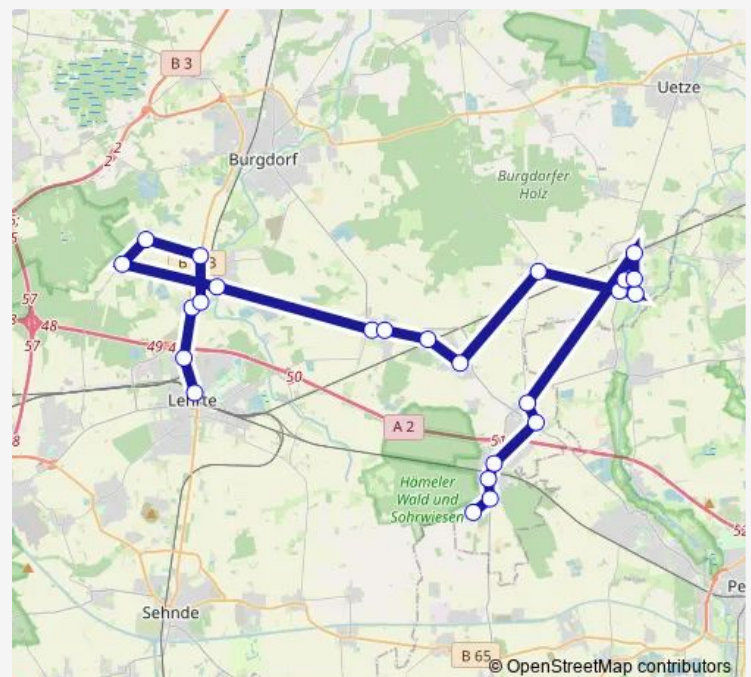

Sievershausen(Lehrte) Oelerser Straße

Sievershausen(Lehrte) Zeisigweg

Hämelerwald Starenweg

Route schedule

Lehrte(b Hannover) Neues Zentrum — Hämelerwald Wohnpark

Monday —

Tuesday —

Wednesday —

Thursday 25:23-02:23⁺¹

Friday 25:23-02:23⁺¹

Saturday 03:23-02:23⁺¹

Sunday 03:23-04:23

Route info

Direction: Lehrte(b Hannover) Neues Zentrum

Stops: 24

Trip Duration: 0 hour 26 min

■ N94 — Nachtliner N94

BusMaps

Hämelerwald Försterstraße

Hämelerwald Hildesheimer Straße

Hämelerwald Wohnpark

N94 Bus time schedules and route maps are available in an offline PDF at busmaps.com. Use the busmaps.com website to see live bus times, train schedule or subway schedule, and step-by-step directions for all public transit in Peine