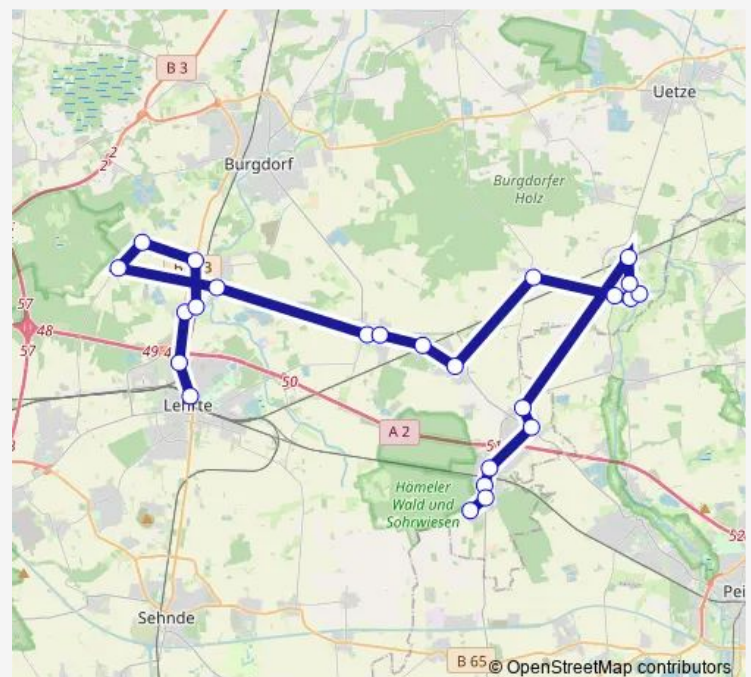

Aligse Teich

Aligse Bahnhof

Röddensen

Kolshorn

Klein Kolshorn

Steinwedel Zum Braken

Immensen Abzweig Lehrte

Immensen Kirche

Sievershausen Oelserer Straße

Sievershausen Zeisigweg

Hämelerwald Starenweg

Route schedule

Lehrte Neues Zentrum — Hämelerwald Wohnpark

Monday —

Tuesday —

Wednesday —

Thursday —

Friday 25:23-02:23⁺¹

Saturday 03:23-02:23⁺¹

Sunday 03:23-04:23

Route info

Direction: Lehrte Neues Zentrum

Stops: 24

Trip Duration: 0 hour 26 min

■ N94 — Nachtliner N94

Hämelerwald Försterstraße

Hämelerwald Hildesheimer Str.

Hämelerwald Wohnpark

N94 Bus time schedules and route maps are available in an offline PDF at busmaps.com. Use the busmaps.com website to see live bus times, train schedule or subway schedule, and step-by-step directions for all public transit in Peine