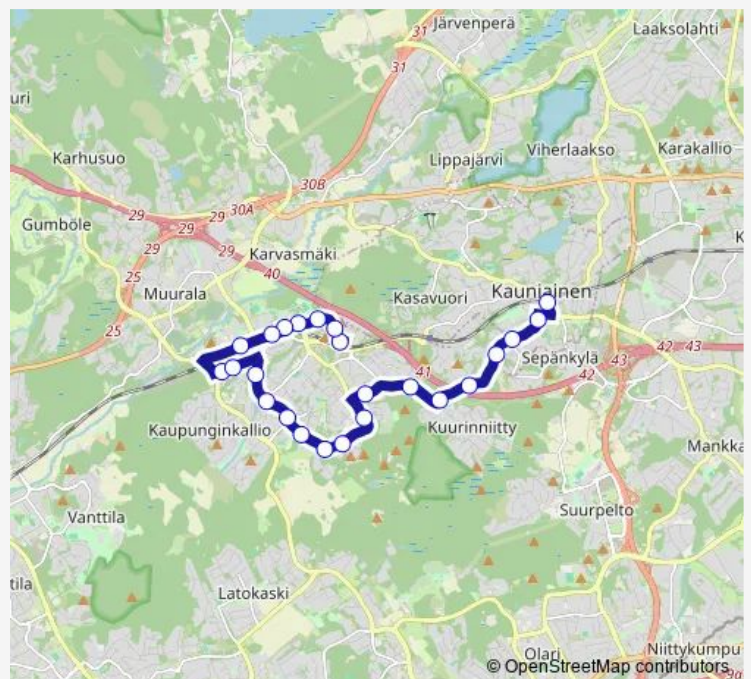

Soliseva

Riimukallio

Hösmärinmäki

Saarnimäki

Kirstinharju

Valapuisto

Espoon asema

Samaria

Thursday 06:03-19:20

Friday 06:03-19:20

Saturday —

Sunday —

Route info

Direction: Kauniaisten asema

Stops: 25

Trip Duration: 0 hour 22 min

■ 224B — Kauniainen-Espoon keskus-Tuomarila

Kylävainionkuja

Kylähallinaukio

Ratavallintie

Kulovalkea

Direction

Kulovalkea — Kauniaisten asema

24 stops

[Open route schedule](#)

Kulovalkea

Ratavallintie

Kylähallinaukio

Kylävainionkuja

Kylätorintie

Kotikyläntie

Espoon asema