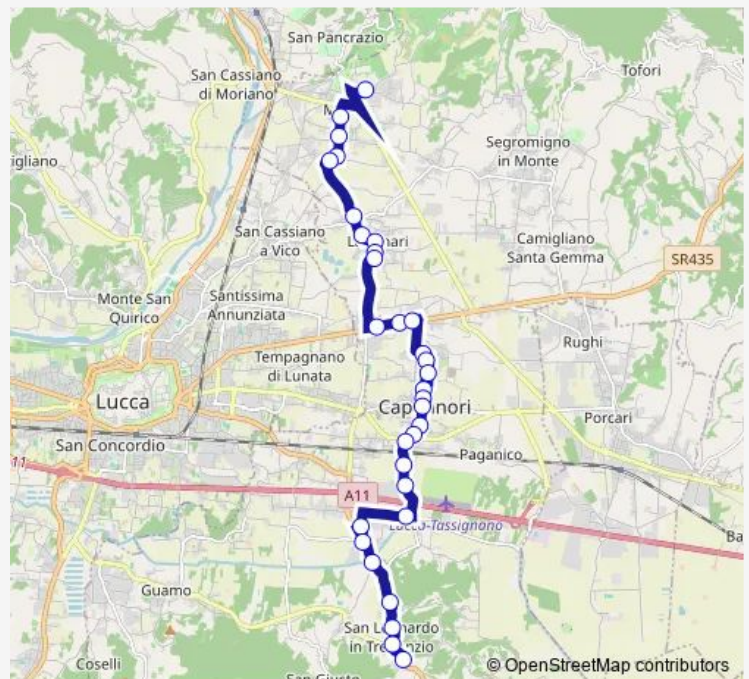

Capannori

Via C.Piaggia

Via C.Piaggia Ang.Romana

Route schedule

Casa Di Riposo — San Leonardo T. Scuole

Monday 09:10-17:10

Tuesday 09:10-17:10

Wednesday 09:10-17:10

Thursday 09:10-17:10

Friday 09:10-17:10

Saturday 09:10-17:10

Sunday —

Route info

Direction: Casa Di Riposo

Stops: 32

Trip Duration: 0 hour 30 min

E79 — Marlia-Capannori-San Leonardo In Treponzio

Tassignano 1

Via Casalino Civ.84

Via Casalino Civ.60

Z.I. Carraia 2

Bv.Carraia 2

Carraia 1

Via Tiglio

## Route info

Direction: San Leonardo T. Scuole

Stops: 32

Trip Duration: 0 hour 30 min

Lammari Osteria 1

Via Lombarda C.Te Ceccarelli

Via Paolinelli Ang. Via S.Caterina

Marlia Mercato 1