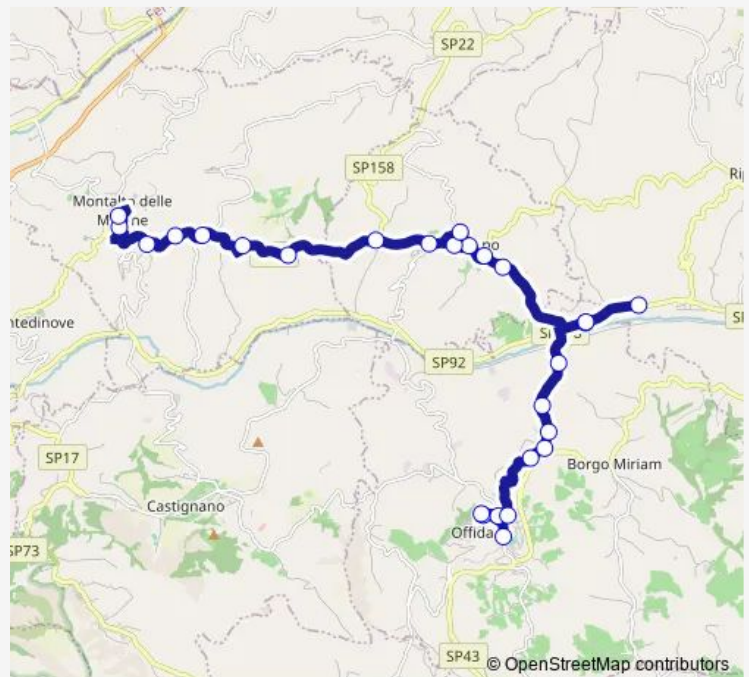

Bus Offida-Strada Delle Pietre-S.Maria Goretti-Madonna Delle Grazie-Cossignano-S.Michele-Montalto

[Go to website](#)

Direction

Offida - Scuola Elementare — Montalto Marche - Piazza Sisto V

27 stops

[Open route schedule](#)

Cossignano Centro-Piazza Leopardi

Cimitero

Contrada SAN Michele

Villa Trocchi

Route schedule

Offida - Scuola Elementare — Montalto Marche - Piazza Sisto V

Monday 13:30

Tuesday 13:30

Wednesday 13:30

Thursday 13:30

Friday 13:30

Saturday 13:30

Sunday —

Route info

Direction: Offida - Scuola Elementare

Stops: 27

Trip Duration: 0 hour 40 min

Quercia Tonda

Lungugnano

Bivio Porchia

Villa Capponi

Bivio Patrignone

Redentore

Montalto Marche - Piazza Sisto V