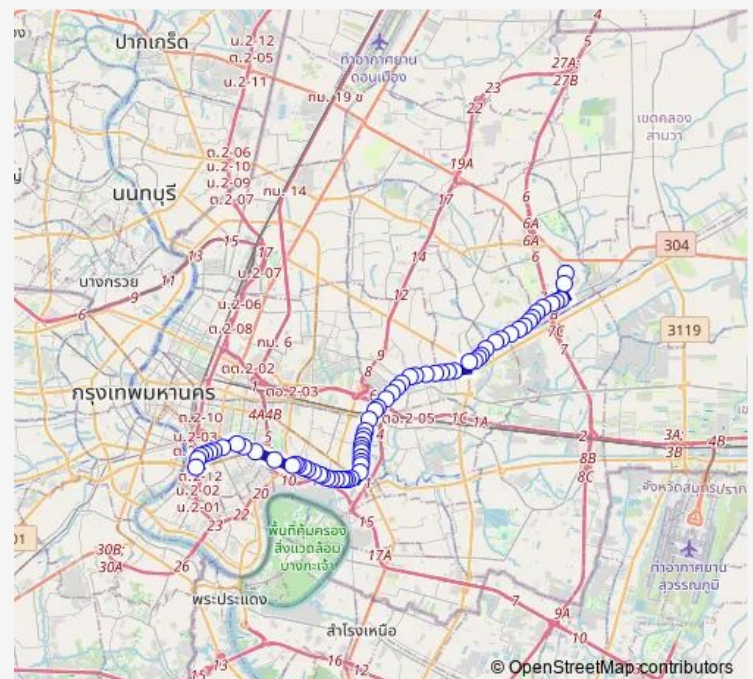

วัดศรีบุญเรือง (ฝั่งเสรีไทย);Sri Bunruang Temple (Serithai Side)

ก่อนแยกบางกะปิ;Before Bangkapi intersection

ตรงข้ามตลาดบางกะปิ;Opposite Bangkapi Market

Route schedule

สวนสยาม;Siam Park — สะพานตากสิน;Taksin Bridge

Monday 00:01

Tuesday 00:01

Wednesday 00:01

Thursday 00:01

Friday 00:01

Saturday 00:01

Sunday 00:01

Route info

Direction: สวนสยาม;Siam Park

Stops: 69

Trip Duration: 1 hour 45 min

1-45 (115) — สวนสยาม - บางรัก;Siam Park - Bang Rak

ซอยรามคำแหง 42;Soi Ramkhamhaeng 42

รพ.รามคำแหง;Ramkhamngae Hospital

อาคารเดอะพลาซ่า;The Plaza Building