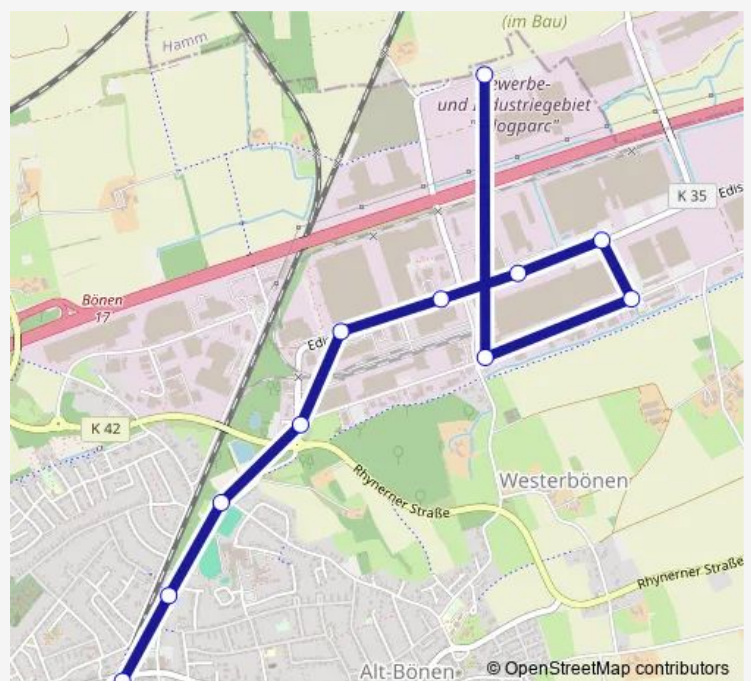

Bus T194 Nordbögge/Bönen - Am Mersch - Bönen - Nordbögge/Königsborn

[Go to website](#)

Direction

Nordbögge, Bahnhof — Bönen, Bahnhof

13 stops

[Open route schedule](#)

- Nordbögge, Bahnhof
- Bönen, Nordbögger Str.
- Bönen, Abzweig Am Mersch
- Bönen, Siemensstr. 10
- Bönen, Siemensstr. 18
- Bönen, Siemensstr. 42
- Bönen, Edisonstr. 23
- Bönen, Edisonstr. 21
- Bönen, Weetfelder Str.
- Bönen, Edisonstr. 5
- Bönen, Bachstr./Bockeldamm
- Bönen, Lessingstr
- Bönen, Bahnhof

Route schedule

Nordbögge, Bahnhof — Bönen, Bahnhof

Monday	12:26
Tuesday	—
Wednesday	—
Thursday	—
Friday	12:26
Saturday	—
Sunday	—

Route info

Direction: Nordbögge, Bahnhof

Stops: 13

Trip Duration: 0 hour 17 min

■ T194 — Nordbögge/Bönen - Am Mersch - Bönen - Nordbögge/Königsborn

Direction

Bönen, Lidl Logistikzentrum — Bönen, Bahnhof

11 stops

[Open route schedule](#)

Bönen, Lidl Logistikzentrum

Bönen, Siemensstr. 18

Bönen, Siemensstr. 42

Bönen, Edisonstr. 23

Bönen, Edisonstr. 21

Bönen, Weetfelder Str.

Bönen, Edisonstr. 5

Bönen, Abzweig Am Mersch

Bönen, Bachstr./Bockeldamm

Bönen, Lessingstr