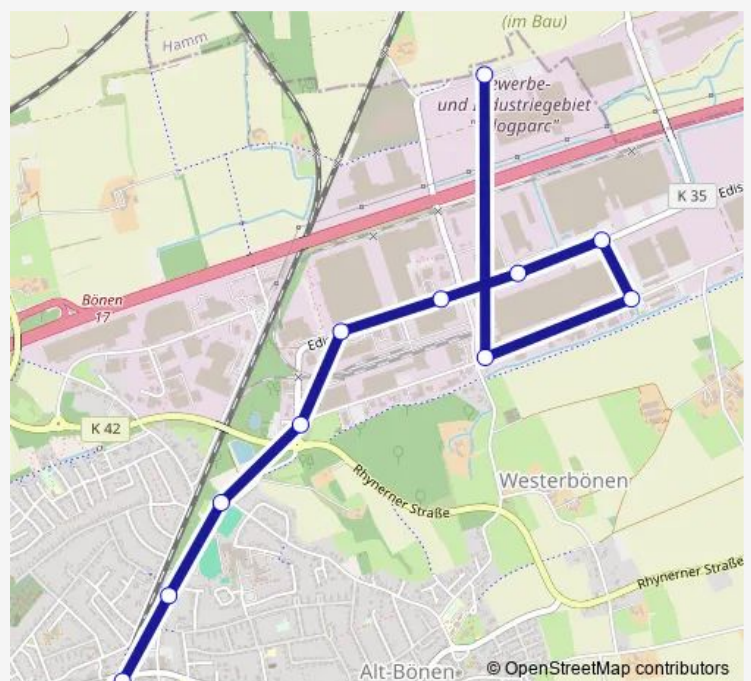

Bus T194 Nordbögge/Bönen - Am Mersch - Bönen - Nordbögge/Königsborn

[Go to website](#)

Direction

Nordbögge, Bahnhof — Bönen, Bahnhof

13 stops

[Open route schedule](#)

- Nordbögge, Bahnhof
- Bönen, Nordbögger Str.
- Bönen, Abzweig Am Mersch
- Bönen, Siemensstr. 10
- Bönen, Siemensstr. 18
- Bönen, Siemensstr. 42
- Bönen, Edisonstr. 23
- Bönen, Edisonstr. 21
- Bönen, Weetfelder Str.
- Bönen, Edisonstr. 5
- Bönen, Bachstr./Bockeldamm
- Bönen, Lessingstr
- Bönen, Bahnhof

Route schedule

Nordbögge, Bahnhof — Bönen, Bahnhof

Monday	12:26
Tuesday	12:26
Wednesday	12:26
Thursday	12:26
Friday	12:26
Saturday	—
Sunday	—

Route info

Direction: Nordbögge, Bahnhof

Stops: 13

Trip Duration: 0 hour 17 min

T194

Direction

Bönen, Lidl Logistikzentrum — Bönen, Bahnhof

11 stops

[Open route schedule](#)

Bönen, Lidl Logistikzentrum

Bönen, Siemensstr. 18

Bönen, Siemensstr. 42

Bönen, Edisonstr. 23

Bönen, Edisonstr. 21

Bönen, Weetfelder Str.

Bönen, Edisonstr. 5

Bönen, Abzweig Am Mersch

Bönen, Bachstr./Bockeldamm

Bönen, Lessingstr

Bönen, Bahnhof