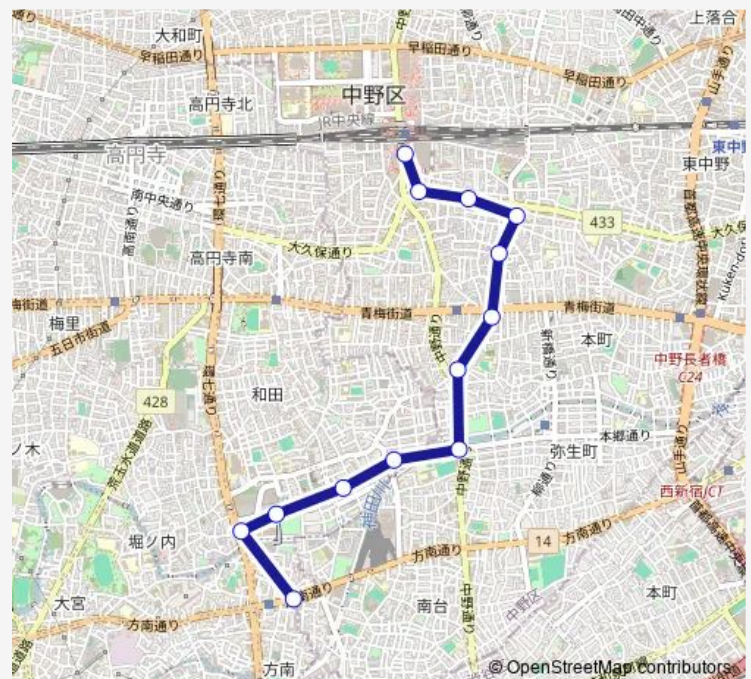

Direction

中野駅 — 峰

13 stops

[Open route schedule](#)

- 中野駅
- 中野総合病院
- 中野保健所
- 紅葉山公園下
- 中央四丁目
- 鍋屋横丁
- 十貫坂上
- 中野車庫
- 中野富士見町駅入口
- 母子寮前
- 佼成会聖堂前
- 和田堀橋
- 峰

Route schedule

中野駅 — 峰

Monday	21:10-22:00
Tuesday	21:10-22:00
Wednesday	21:10-22:00
Thursday	21:10-22:00
Friday	21:10-22:00
Saturday	21:10-21:35
Sunday	21:10-21:35

Route info

Direction: 中野駅

Stops: 13

Trip Duration: 0 hour 16 min

中 7 1 -峰 Bus time schedules and route maps are available in an offline PDF at busmaps.com. Use the busmaps.com website to see live bus times, train schedule or subway schedule, and step-by-step directions for all public transit in Tokyo