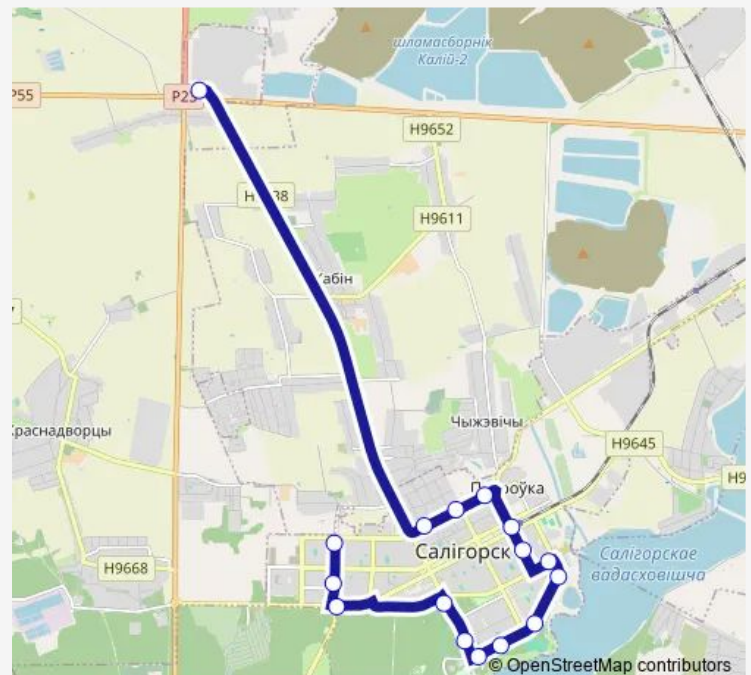

### Direction

КДП Молодежный — 2-ое рудоуправление

16 stops

[Open route schedule](#)

КДП Молодежный

Улица Молодежная

Улица К. Заслонова

Узел связи

Профтехучилище

Вишневка

Улица Октябрьская

2-ое рудоуправление

### Route schedule

КДП Молодежный — 2-ое рудоуправление

Monday 06:23-18:23

Tuesday 06:23-18:23

Wednesday 06:23-18:23

Thursday 06:23-18:23

Friday 06:23-18:23

Saturday 06:20-18:23

### Route info

Direction: КДП Молодежный

Stops: 16

Trip Duration: 0 hour 41 min