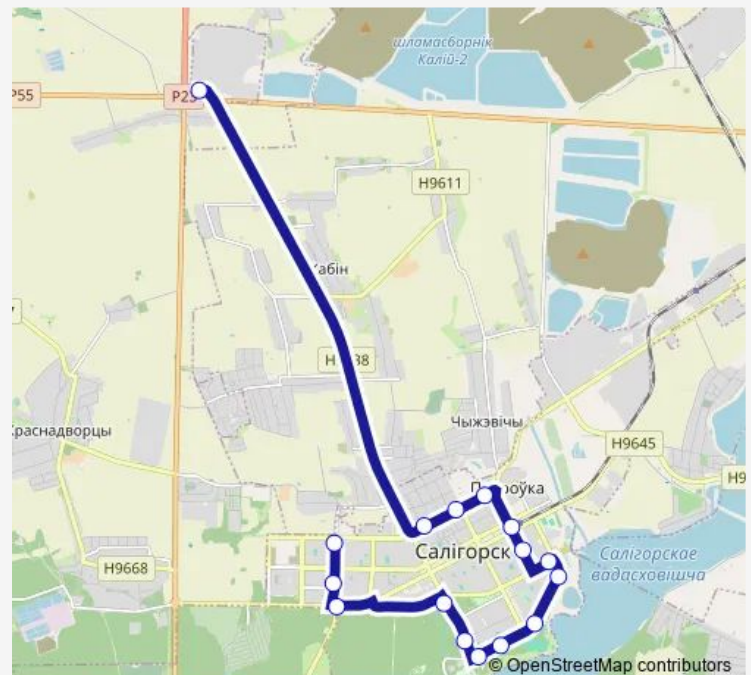

Direction

КДП Молодежный — 2-ое рудоуправление

16 stops

[Open route schedule](#)

КДП Молодежный

Улица Молодежная

Улица К. Заслонова

Узел связи

Профтехучилище

Вишневка

Улица Октябрьская

2-ое рудоуправление

Route schedule

КДП Молодежный — 2-ое рудоуправление

Monday 06:23-18:23

Tuesday 06:23-18:23

Wednesday 06:23-18:23

Thursday 06:23-18:23

Friday 06:23-18:23

Saturday 06:20-18:23

Sunday 06:20-18:23

Route info

Direction: КДП Молодежный

Stops: 16

Trip Duration: 0 hour 41 min

Direction

2-ое рудоуправление — КДП Молодежный

17 stops

[Open route schedule](#)

2-ое рудоуправление

Улица Октябрьская

Вишневка