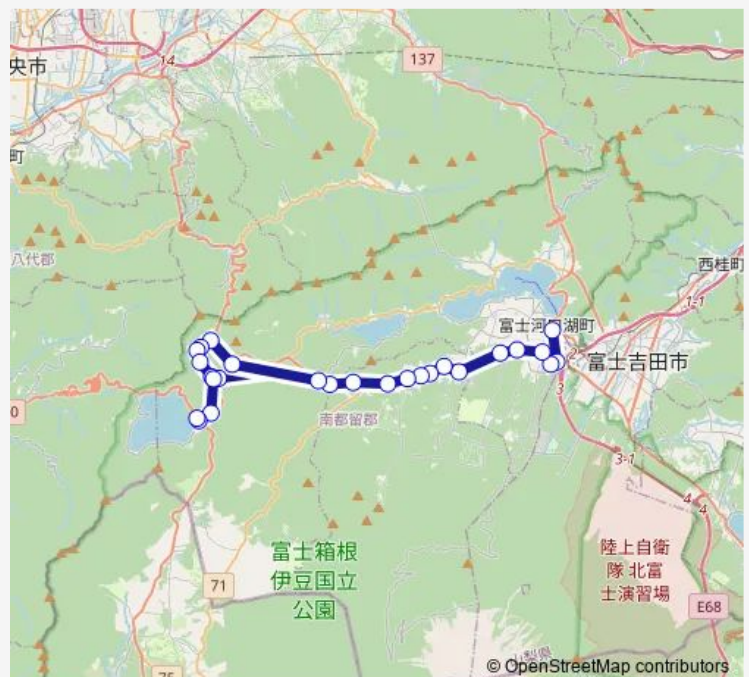

### Route schedule

河口湖駅 — 本栖湖観光案内所

Monday 09:35-15:35

Tuesday 09:35-15:35

Wednesday 09:35-15:35

Thursday 09:35-15:35

Friday 09:35-15:35

Saturday 09:35-15:35

Sunday 09:35-15:35

### Route info

Direction: 河口湖駅

Stops: 26

Trip Duration: 0 hour 50 min

■ 河口湖駅発 本栖湖観光案内所方面行き — 河口湖駅発  
本栖湖観光案内所方面行き(【富士五湖】鳴沢・精進湖... BusMaps

精進活性化センター

精進湖民宿村

精進湖入口