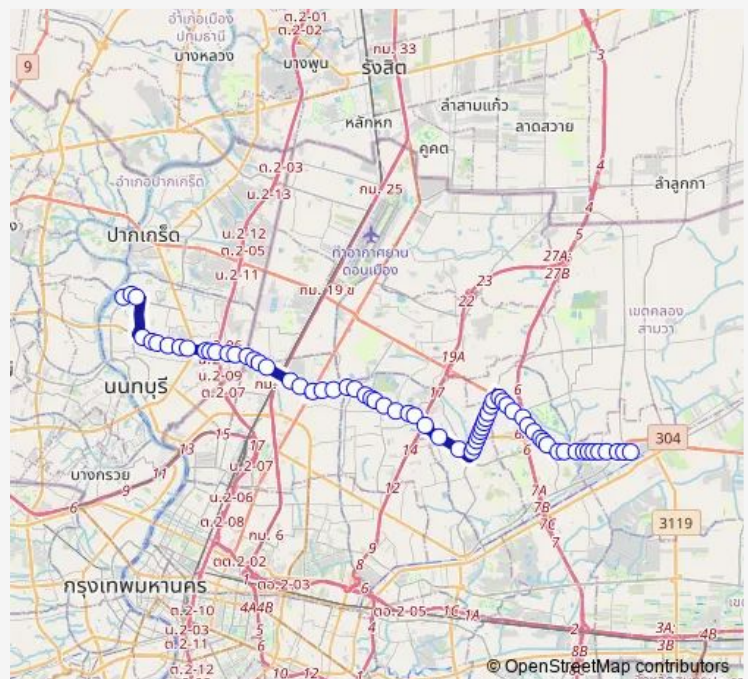

หมู่บ้านชื่นกมล;Chuen Kamon Village

รพ.สินแพทย์;Synphaet Hospital

Route schedule

ตลาดเก่ามินบุรี;Minburi Old Market — กระทรวงพาณิชย์;Ministry Of Commerce

Monday 00:00

Tuesday 00:00

Wednesday 00:00

Thursday 00:00

Friday 00:00

Saturday —

Sunday —

Route info

Direction: ตลาดเก่ามินบุรี;Minburi Old Market

Stops: 69

Trip Duration: 1 hour 32 min

หมู่บ้านเปรมฤทัย 2;Premruthai Village 2