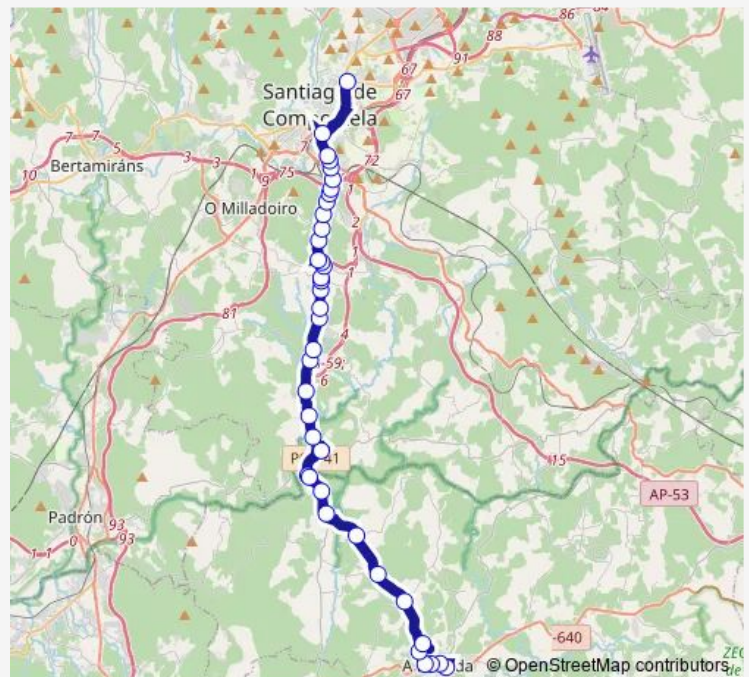

### Route schedule

SAN Caetano — A Estrada E.A.

Monday 15:15

Tuesday 15:15

Wednesday 15:15

Thursday 15:15

Friday 15:15

Saturday —

### Route info

Direction: SAN Caetano

Stops: 39

Trip Duration: 0 hour 50 min

Xg86007 — A Estrada E.A. - Montouto - San Caetano

Ramallosa (Piscina)

Chaodorrío-Florida (Pulp

Ferreriño (La Granja )

## Route schedule

A Estrada E.A. — SAN Caetano

Monday 06:45

Tuesday 06:45

Wednesday 06:45

Thursday 06:45

Friday 06:45

Saturday —

## Route info

Direction: A Estrada E.A.

Stops: 39

Trip Duration: 0 hour 50 min

Cacheiras (O Grilo)

Cacheiras (Canaletto)

Cacheiras (Dia)

Montouto (Eroski)