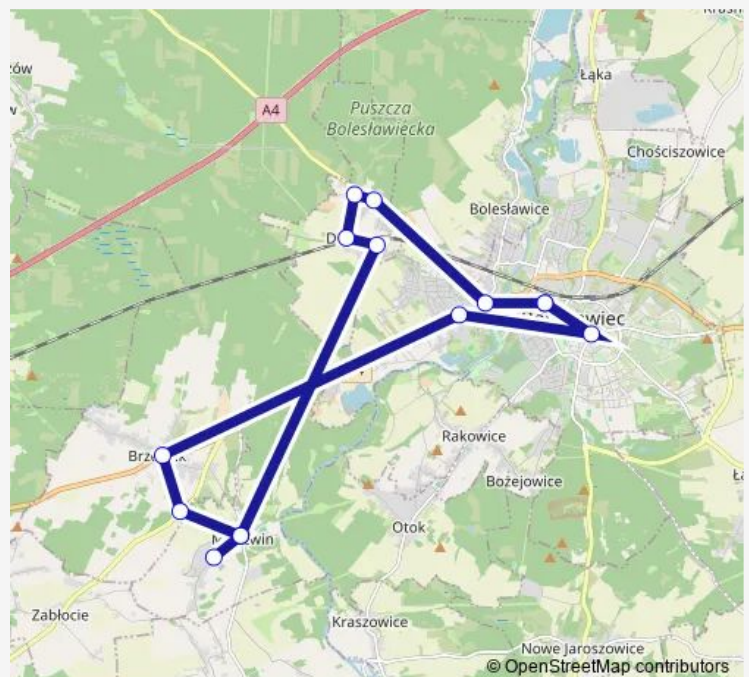

Dobra, Przejazd Kolejowy

Dobra, Przylesie

Mierzwin

Mierzwin, Wies

Mierzwin

Brzeznik

Brzeznik, Szkoła

Boleslawiec, II Armii-Rozana

Friday 05:00-22:20

Saturday 06:10-22:20

Sunday 08:50-14:45

Route info

Direction: Boleslawiec, ul. Wesola d.a.

Stops: 14

Trip Duration: 0 hour 53 min

Direction

Boleslawiec, ul. Wesola d.a. — Boleslawiec, ul. Wesola d.a.

14 stops

[Open route schedule](#)

Boleslawiec, ul. Wesola d.a.

Bol., K. Miarki Urzad Miasta

Boleslawiec, II Armii-Rozana

Brzeznik, Szkola

Brzeznik

Mierzwin

Mierzwin, Wies

Mierzwin

Dobra, Przylesie

Dobra, Przejazd Kolejowy

Dobra, Skrzyzowanie

Dobra - Osiedle Lesne

Boleslawiec, Widok-Ceramiczna