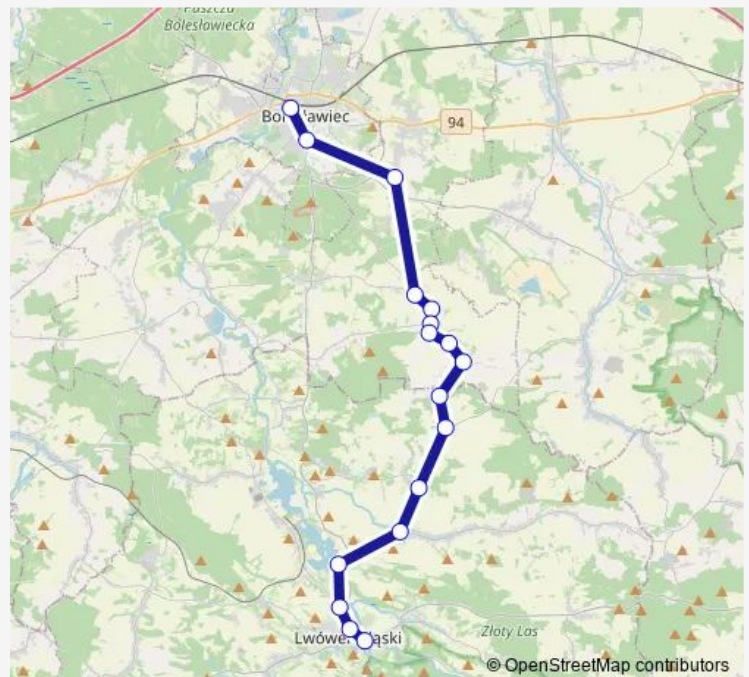

Gaszow, Wies

Gaszow, Skrzyzowanie

Chmielno

### Route schedule

Boleslawiec, ul. Wesola d.a. — Chmielno

Monday 16:00

Tuesday 16:00

Wednesday 16:00

Thursday 16:00

Friday 16:00

Saturday —

### Route info

Direction: Boleslawiec, ul. Wesola d.a.

Stops: 15

Trip Duration: 0 hour 33 min

## Direction

Boleslawiec, ul. Wesola d.a. — Lwowek Sl., ul. Dworcowa d.a.

20 stops

[Open route schedule](#)

Boleslawiec, ul. Wesola d.a.

Boleslawiec, Ogrodowa

Boleslawiec, Chrobrego/Polfa

Bol., Spoldzielca/Piastow