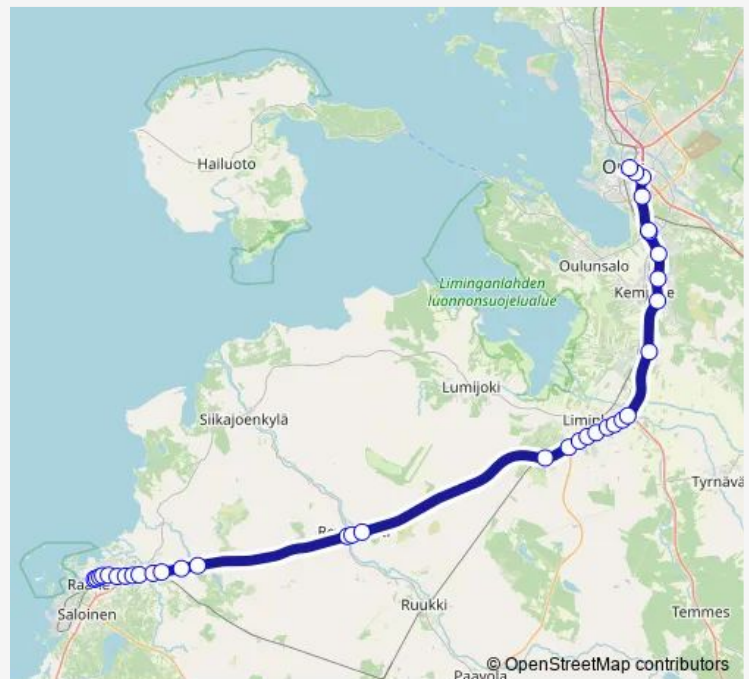

### Route schedule

Raahe linja-autoasema, lähtölaituri — Oulu Linja-autoasema, tulolaituri

Monday 06:45-21:15

Tuesday 06:45-21:15

Wednesday 06:45-21:15

Thursday 06:45-21:15

Friday 06:45-21:15

Saturday —

### Route info

Direction: Raahe linja-autoasema, lähtölaituri

Stops: 35

Trip Duration: 1 hour 10 min

■ Raahe linja-autoasema, lähtölaituri - Oulu Linja-autoasema, tulolaituri

Liminka th I

Honkisuontie I

Kurki th I