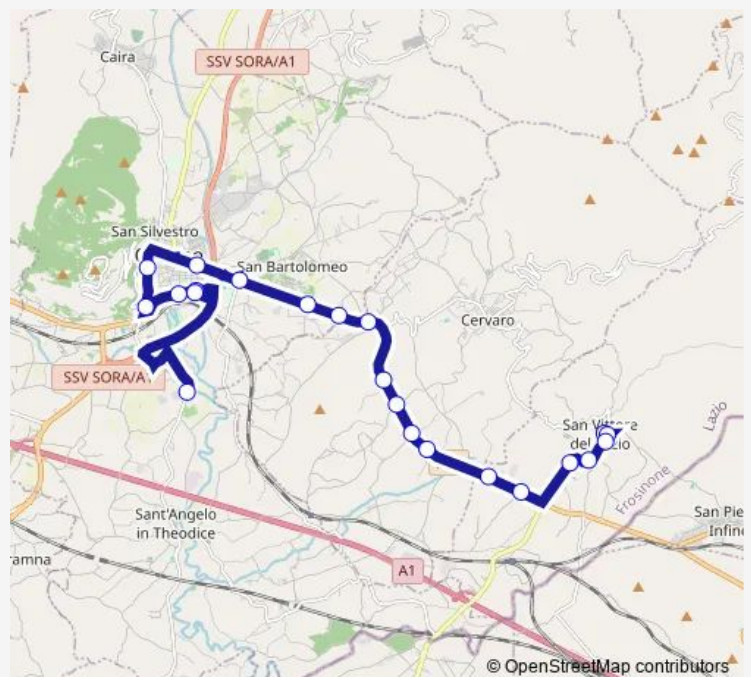

**Direction**

SAN VITTORE | Via Marconi Via Greci # f8088 — CASSINO | Ponte Marozzo # f8135

22 stops

[Open route schedule](#)

- SAN VITTORE | Via Marconi Via Greci # f8088
- SAN VITTORE | Via Marconi Via Canalari # f8089
- SAN VITTORE | Via Orto Murato # f8090
- SAN VITTORE | Via Fontana Villa # f8091
- SAN VITTORE | Mirteti # f8092
- SAN VITTORE | Via Casilina Str. Pinciano # f8120
- SAN VITTORE | Sardana # f8121
- CERVARO | Via Casilina Via Renido # f8122
- CERVARO | Via Casilina Via Prato # f8123
- CERVARO | Via Casilina Via Isola Tocca # f8124
- CERVARO | Via Casilina Via Colletaverna # f8125
- CERVARO | Via Casilina Via Risorgimento # f8126
- CASSINO | Via Casilina Via Patini # f8127
- CASSINO | Via Casilina Via Polledrera # f8128
- CASSINO | Via Casilina Via Appia Nuova # f8129
- CASSINO | Ist. suveriore RIGHI # f7686
- CASSINO | Facoltà Ingegneria # f7684
- CASSINO | Via Di Biasio Viale Bonomi # f7685
- Cassino | Stazione FS # f4411
- CASSINO | Viale Garigliano Via Volturmo # f7683
- Cassino | Viale Garigliano Via Volturmo # f4412

Route schedule

SAN VITTORE | Via Marconi Via Greci # f8088 — CASSINO | Ponte Marozzo # f8135

Monday	07:25
Tuesday	07:25
Wednesday	07:25
Thursday	07:25
Friday	07:25
Saturday	—
Sunday	—

Route info

Direction: SAN VITTORE | Via Marconi Via Greci # f8088

Stops: 22

Trip Duration: 0 hour 40 min

San Vittore del Lazio - Cassino # Cs425d

Bus time schedules and route maps are available in an offline PDF at [busmaps.com](https://busmaps.com). Use the [busmaps.com](https://busmaps.com) website to see live bus times, train schedule or subway schedule, and step-by-step directions for all public transit in Cassino

The schedule is provided in the local timezone. Times with "(+1)" indicate departures on the next day.

PDF file created on 2025-01-16

2024 BusMaps.com - All Rights Reserved