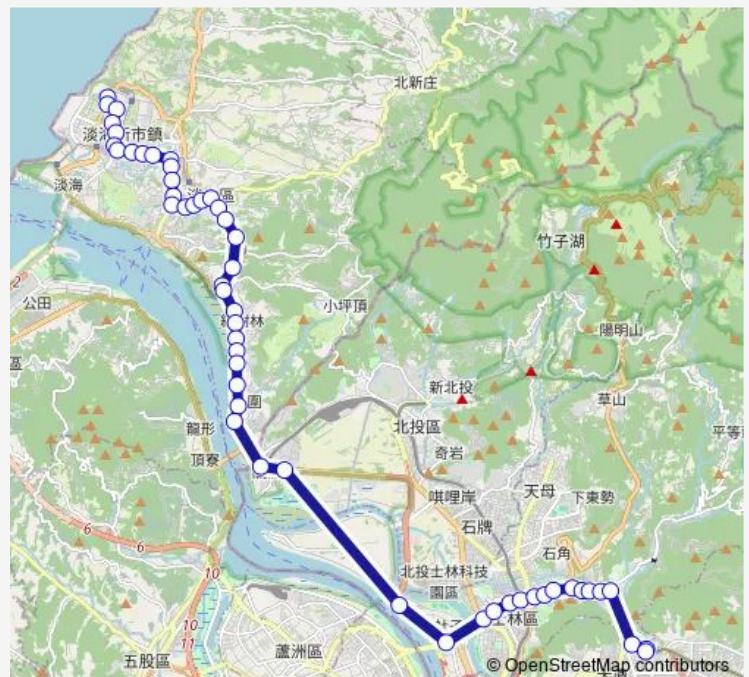

### Direction

新市站 — 捷運劍南路站(植福)

52 stops

[Open route schedule](#)

- 新市站
- 公23公園
- 鳳翔區
- 崁頂三路
- 新市二路二段
- 沙崙濱海路口
- 輕軌濱海沙崙站
- 凱德聖道院
- 輕軌濱海義山站
- 甜水郡社區
- 中山濱海路口
- 淡水行政中心
- 外寮
- 米粉寮
- 水碓子
- 正德國中
- 台電宿舍
- 福德宮
- 北新路口
- 自來水公司
- 輕軌淡江大學站

### Route schedule

新市站 — 捷運劍南路站(植福)

Monday	00:00
Tuesday	00:00
Wednesday	00:00
Thursday	00:00
Friday	00:00
Saturday	00:00
Sunday	00:00

### Route info

Direction: 新市站

Stops: 52

Trip Duration: 24 hour 0 min

957 — 淡海新市鎮-捷運劍南路站

忠愛街口

加油站

輕軌竿蓁林站