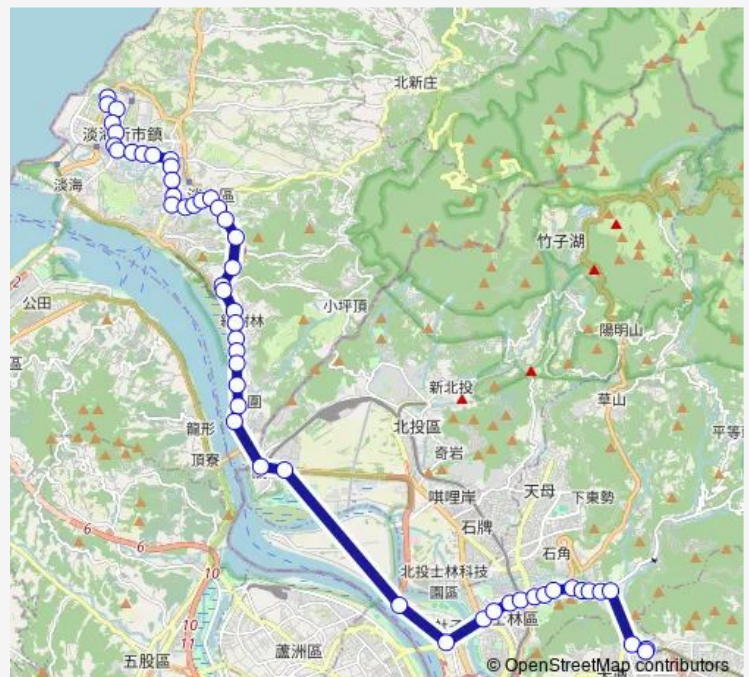

### Direction

新市站 — 捷運劍南路站(植福)

52 stops

[Open route schedule](#)

- 新市站
- 公23公園
- 鳳翔區
- 崁頂三路
- 新市二路二段
- 沙崙濱海路口
- 輕軌濱海沙崙站
- 凱德聖道院
- 輕軌濱海義山站
- 甜水郡社區
- 中山濱海路口
- 淡水行政中心
- 外寮
- 米粉寮
- 水碓子
- 正德國中
- 台電宿舍
- 福德宮
- 北新路口
- 自來水公司
- 輕軌淡江大學站

### Route schedule

新市站 — 捷運劍南路站(植福)

Monday	00:00
Tuesday	00:00
Wednesday	00:00
Thursday	00:00
Friday	00:00
Saturday	00:00
Sunday	00:00

### Route info

Direction: 新市站

Stops: 52

Trip Duration: 24 hour 0 min

■ 957 — 淡海新市鎮-捷運劍南路站

忠愛街口

加油站

輕軌竿蓁林站