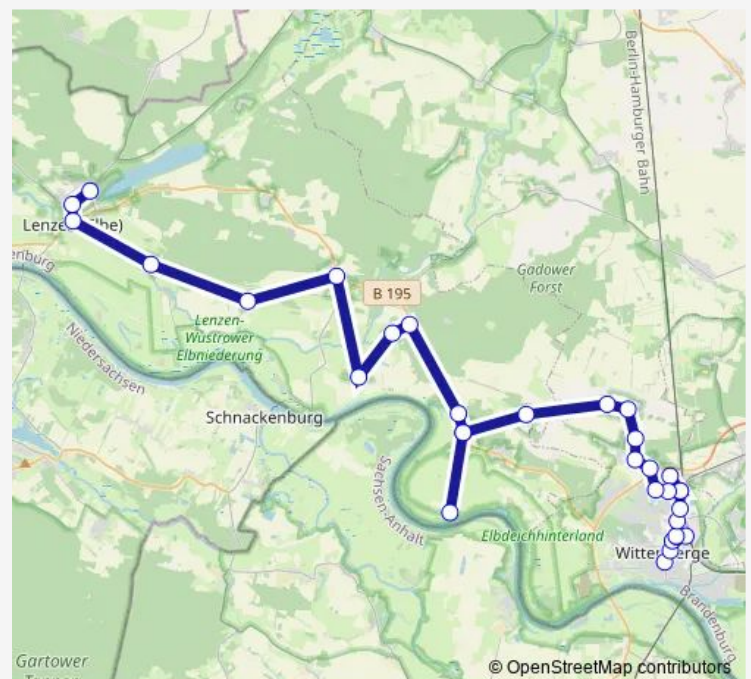

Wittenberge, Lüneburger Str.2 s

Wittenberge, Kastanienplatz1 w

Wittenberge, Lindenweg1 w

Lindenberg (bei Wittenberge), Abzweig2 n

Lindenberg (bei Wittenberge), Wendestelle0

Bentwisch, Waldfrieden2

Bentwisch, II2 w

Wednesday 12:06

Thursday 12:06

Friday 12:06

Saturday —

Sunday —

Route info

Direction: Wittenberge, Zob1

Stops: 24

Trip Duration: 0 hour 33 min

■ 957

BusMaps

Babekuhl1w

Lanz, Ausbau1w

Lanz, Dorf2 s

Direction

Lanz, Dorf2 s — Wittenberge, Zob1

27 stops

[Open route schedule](#)

Lanz, Dorf2 s

Lanz, Ausbau2o

Babekuhl2o

Bernheide, Abzweig2

Cumlosen, Neubau2 so

Cumlosen, Gaststätte2